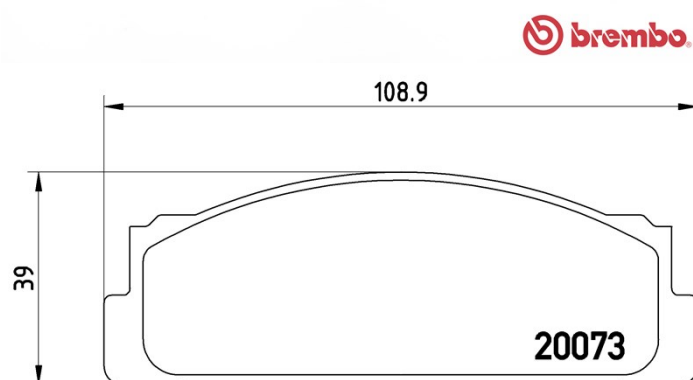

Dati tecnici pastiglie

Assale
Anteriore

WVA
20073

Larghezza
108,9 mm

Spessore
17,3 mm

Altezza
39 mm

Sistema frenante
Bendix

Accessori

Indicatore di Usura
Senza

Codice EAN
8020584050736

Veicoli compatibili

AUTOBIANCHI

Modello	Tipo	kW	Anno
A 112	0.9	33	01/76 12/78
A 112	0.9	32	10/69 12/72
A 112	0.9 E	34	01/73 12/77
A 112	0.9 Junior	31	07/75 12/85
A 112	1.0 Abarth	51	01/74 12/84
A 112	1.0 Abarth	43	09/71 12/75
A 112	1.0 E,Elite,LX	35	11/77 12/85