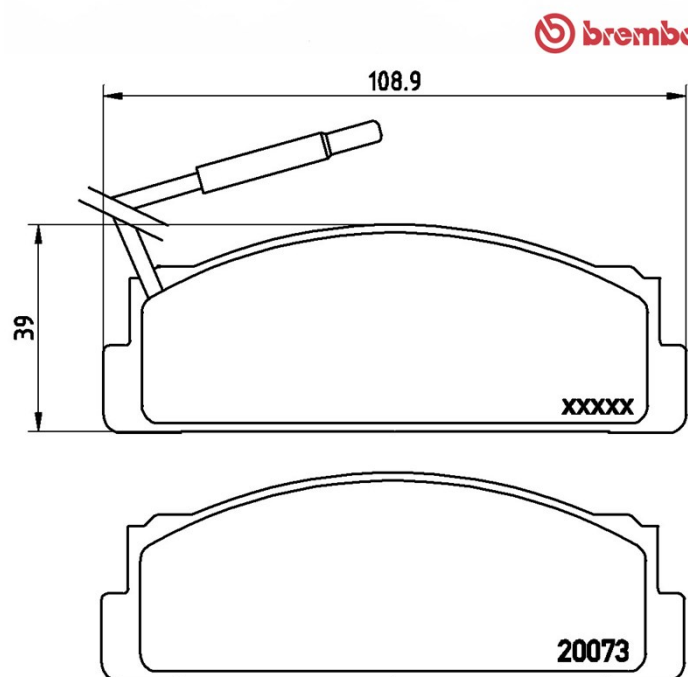

Dati tecnici pastiglie

Assale
Anteriore

WVA
20073, 20647, 20648

Larghezza
108,9 mm

Spessore
17,3 mm

Altezza
39 mm

Sistema frenante
Bendix

Accessori

Indicatore di Usura
Acustico

Codice EAN
8020584050750

Veicoli compatibili

AUTOBIANCHI

Modello	Tipo	kW	Anno
A 112	0.9	33	01/76 12/78
A 112	0.9	32	10/69 12/72
A 112	0.9 E	34	01/73 12/77
A 112	0.9 Junior	31	07/75 12/85
A 112	1.0 Abarth	51	01/74 12/84
A 112	1.0 Abarth	43	09/71 12/75
A 112	1.0 E,Elite,LX	35	11/77 12/85

132 (132_)	2.0 D	44	07/78 07/82
132 (132_)	2.0 i.e.	90	01/80 12/82
132 (132_)	2.5 D	53	07/78 07/82
RITMO (138_)	1.6	77	05/81 12/87
RITMO Convertible (138_)	1.3	48	10/79 09/83
RITMO Convertible (138_)	100 1.6	74	10/85 12/87
RITMO Convertible (138_)	100 1.6	77	10/85 12/87
RITMO Convertible (138_)	50 1.3	50	10/85 12/87
RITMO Convertible (138_)	85 1.5	63	01/80 07/89
RITMO Convertible (138_)	85 1.5	60	03/83 12/86
X 1/9 (128_)	1.5	56	06/85 12/89
X 1/9 (128_)	1.5 (128AS1_)	63	11/78 12/89