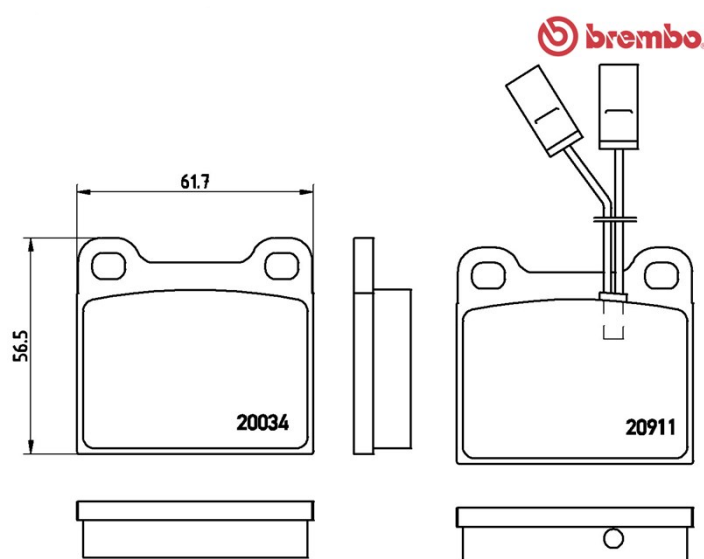

Dati tecnici pastiglie

Assale
Anteriore

WVA
20034, 20911

Larghezza
61 mm

Spessore
15 mm

Altezza
56,5 mm

Sistema frenante
Teves

Accessori

Indicatore di Usura
Elettrico

Codice EAN
8020584050828

Veicoli compatibili

ALFA ROMEO

Modello	Tipo	kW	Anno
75 (162B_)	1.6	76	05/85 09/89
75 (162B_)	1.6 (162.B2B, 162.B2C)	81	05/85 09/89
75 (162B_)	1.6 Cat (162.B2B, 162.B2C)	81	05/89 02/92
75 (162B_)	1.8 (162.B1A, 162.B1B)	85	09/85 06/89
75 (162B_)	1.8 (162.B1H)	90	08/89 02/92
75 (162B_)	1.8 (162.B1H)	95	08/89 02/92
75 (162B_)	1.8 (162.B1L, 162.B1F)	88	09/88 02/92
75 (162B_)	1.8 Turbo i.e. (162.B1E)	114	02/86 01/90
ALFETTA (116_)	1.6 (116.B1A)	79	01/75 12/84
ALFETTA (116_)	1.8	89	10/79 12/84

ALFETTA (116_)	1.8 (116.B2)	90	10/79 12/84
ALFETTA (116_)	2.0 (116.55F, 116.56F, 116.55N, 116.56N)	97	07/78 12/84
ALFETTA (116_)	2.0 TD (116.BA)	60	10/79 03/83
ALFETTA (116_)	2.4 TD (116.B3)	70	04/83 12/84
ALFETTA GT (116_)	2.0	96	06/77 12/84
ALFETTA GT (116_)	2.0	89	07/78 01/86
GIULIETTA (116_)	1.3 (116.44A)	66	10/77 06/83
GIULIETTA (116_)	1.6 (116.50B)	79	10/77 04/85
GIULIETTA (116_)	1.8 (116.AA, 116.AB)	90	04/79 04/85
GIULIETTA (116_)	1.8 Turbo	110	01/84 12/85
GIULIETTA (116_)	2.0 (116.A1A)	96	06/80 04/85
GIULIETTA (116_)	2.0 TD	61	01/83 12/85
GIULIETTA (116_)	2.0 Turbo	125	07/83 06/84
GTV (116_)	2.0	96	07/78 01/86