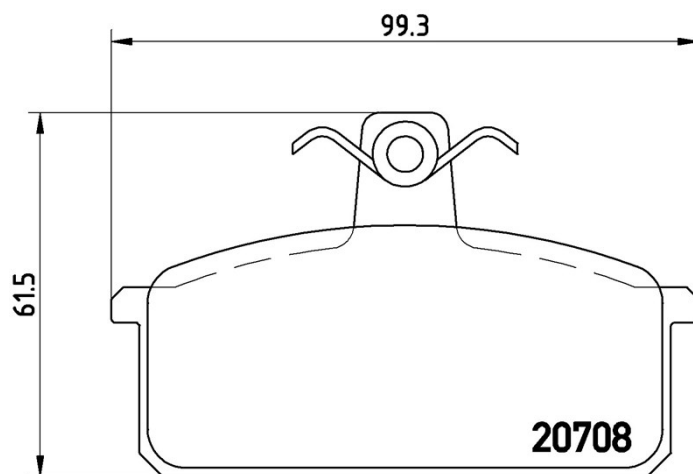

Dati tecnici pastiglie

Assale
Anteriore

WVA
20708

Larghezza
99,3 mm

Spessore
16,5 mm

Altezza
61,5 mm

Sistema frenante
Lucas

Accessori
Con bulloni pinza freno

Indicatore di Usura
Senza

Codice EAN
8020584050880

Veicoli compatibili

LANCIA

Modello	Tipo	kW	Anno
DELTA I (831_)	1.1 (831AB.015)	47	01/86 12/90
DELTA I (831_)	1.3	58	09/83 08/92
DELTA I (831_)	1.3 (831AB.011)	55	09/79 08/92
DELTA I (831_)	1.5 (831AB.025)	63	09/79 12/92