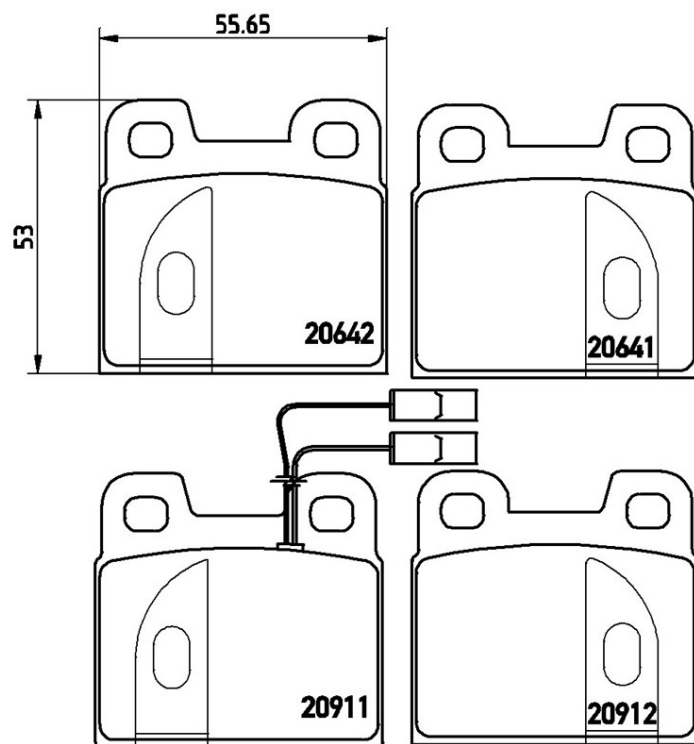

Dati tecnici pastiglie

Assale
Posteriore

WVA
20641, 20642, 20912

Larghezza
55,7 mm

Spessore
15 mm

Altezza
53 mm

Sistema frenante
Teves

Accessori

Indicatore di Usura
Elettrico

Codice EAN
8020584050903

Veicoli compatibili

ALFA ROMEO

Modello	Tipo	kW	Anno
75 (162B_)	1.6	76	05/85 09/89
75 (162B_)	1.6 (162.B2B, 162.B2C)	81	05/85 09/89
75 (162B_)	1.6 Cat (162.B2B, 162.B2C)	81	05/89 02/92
75 (162B_)	1.8 (162.B1A, 162.B1B)	85	09/85 06/89
75 (162B_)	1.8 (162.B1H)	90	08/89 02/92
75 (162B_)	1.8 (162.B1H)	95	08/89 02/92

75 (162B_)	1.8 (162.B1L, 162.B1F)	88	09/88 02/92
75 (162B_)	1.8 Turbo (162.B1C, 162.B1D, 162.B1G)	110	09/86 02/92
75 (162B_)	1.8 Turbo i.e. (162.B1E)	114	02/86 01/90
75 (162B_)	2.0 (162.BA)	94	05/85 10/88
75 (162B_)	2.0 T.S Cat (162.B4A)	109	05/85 02/92
75 (162B_)	2.0 T.S. (162.4CB, 162.B4, 162.B4A)	107	01/87 02/92
75 (162B_)	2.0 TD (162.BD, 162.BG)	70	05/85 09/92
75 (162B_)	2.4 TD	82	01/89 02/92
75 (162B_)	2.5 V6 (162.B3)	110	05/85 08/86
75 (162B_)	3.0 V6 Cat (162.B6A)	136	01/87 02/92
90 (162_)	1.8	89	10/84 07/87
90 (162_)	1.8 (162.A1A)	85	10/84 07/87
90 (162_)	2.0 i.e.	97	10/84 07/87
90 (162_)	2.0 i.e. (162.A2A, 162.A2E)	94	10/84 07/87
90 (162_)	2.4 TD (162.B5)	81	10/84 07/87
90 (162_)	2.5 i.e. V6 (162.A, 162.AA)	110	10/84 07/87
ALFETTA (116_)	1.6 (116.B1A)	79	01/75 12/84
ALFETTA (116_)	1.8	89	10/79 12/84
ALFETTA (116_)	1.8 (116.B2)	90	10/79 12/84
ALFETTA (116_)	2.0 (116.55F, 116.56F, 116.55N, 116.56N)	97	07/78 12/84
ALFETTA (116_)	2.0 TD (116.BA)	60	10/79 03/83
ALFETTA (116_)	2.4 TD (116.B3)	70	04/83 12/84
ALFETTA GT (116_)	2.0	96	06/77 12/84
ALFETTA GT (116_)	2.0	89	07/78 01/86
GIULIETTA (116_)	1.3 (116.44A)	66	10/77 06/83
GIULIETTA (116_)	1.6 (116.50B)	79	10/77 04/85
GIULIETTA (116_)	1.8 (116.AA, 116.AB)	90	04/79 04/85
GIULIETTA (116_)	1.8 Turbo	110	01/84 12/85
GIULIETTA (116_)	2.0 (116.A1A)	96	06/80 04/85
GIULIETTA (116_)	2.0 TD	61	01/83 12/85