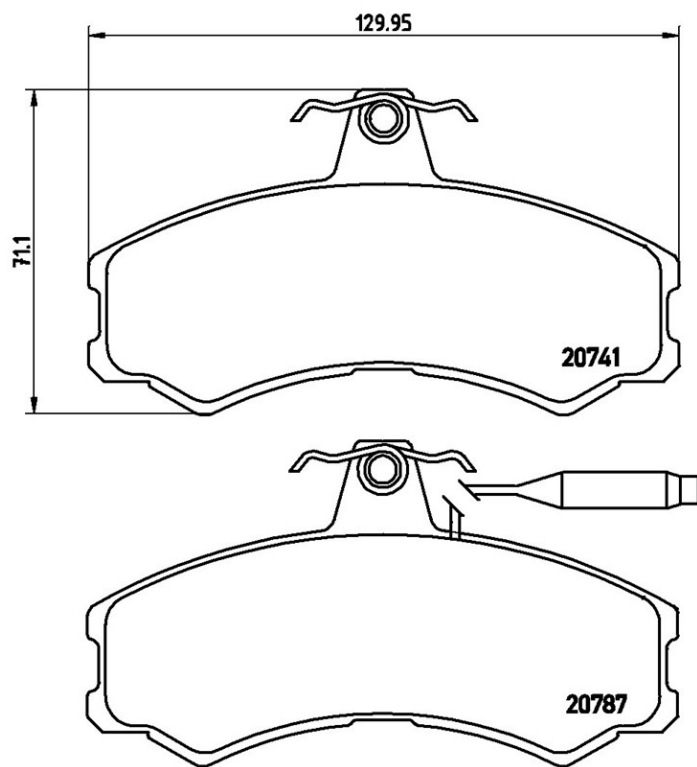

Dati tecnici pastiglie

Assale
Anteriore

WVA
20741, 20787

Larghezza
130 mm

Spessore
19,2 mm

Altezza
71,1 mm

Sistema frenante
Lucas

Accessori
Con bulloni pinza freno

Indicatore di Usura
Elettrico

Codice EAN
8020584050927

Veicoli compatibili

ALFA ROMEO

Modello	Tipo	kW	Anno
AR 6 Box (280_)	1.9 D	51	04/85 12/89
AR 6 Box (280_)	2.4 D	53	04/85 02/86
AR 6 Box (280_)	2.4 TD	68	09/86 12/89
AR 6 Box (280_)	2.5 D	55	03/86 12/89
AR 6 Bus (280_)	1.9 D	51	04/85 12/89