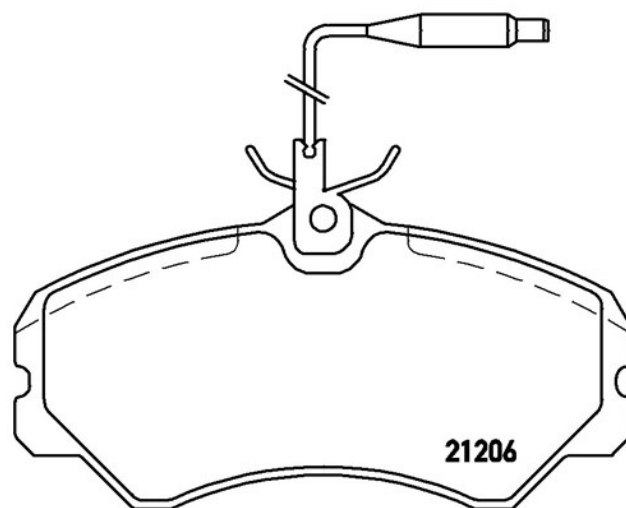

Dati tecnici pastiglie

Assale
Anteriore

WVA
21205, 21206

Larghezza
144,8 mm

Spessore
19,4 mm

Altezza
71,6 mm

Sistema frenante
Lucas

Accessori
Con bulloni pinza freno

Indicatore di Usura
Elettrico

Codice EAN
8020584050934

Veicoli compatibili

CITROËN

Modello	Tipo	kW	Anno
C25 Box (280_, 290_)	2.5 D	55	11/81 01/94
C25 Box (280_, 290_)	2.5 D4x4	55	11/83 12/86

C25 Box (280_, 290_)	2.5 DT	70	08/91 01/94
C25 Box (280_, 290_)	2.5 DT 4x4	70	08/91 01/94
C25 Bus (280_, 290_)	2.5 D	54	10/85 02/94
C25 Bus (280_, 290_)	2.5 D	55	11/81 01/94
C25 Bus (280_, 290_)	2.5 D 4x4	54	01/87 02/94
C25 Bus (280_, 290_)	2.5 D Turbo	70	08/87 02/94
C25 Bus (280_, 290_)	2.5 D Turbo 4x4	70	08/87 02/94
C25 Platform/Chassis (280_, 290_)	2.5 D	55	11/83 01/94
C25 Platform/Chassis (280_, 290_)	2.5 DT	70	01/87 01/94
FIAT			
Modello	Tipo	kW	Anno
DUCATO Box (280_)	1.8	49	01/82 10/88
DUCATO Box (280_)	1.9 D	52	01/88 08/90
DUCATO Box (280_)	1.9 TD	60	03/89 08/90
DUCATO Box (280_)	2.0	58	01/82 08/90
DUCATO Box (280_)	2.0	62	03/89 08/90
DUCATO Box (280_)	2.0	55	07/85 08/90
DUCATO Box (280_)	2.4 D	53	01/82 08/90
DUCATO Box (280_)	2.5 D	55	01/82 08/90
DUCATO Box (280_)	2.5 D 4x4	55	03/89 08/90
DUCATO Box (280_)	2.5 D 4x4	55	09/86 05/90
DUCATO Box (280_)	2.5 D 4x4	53	09/86 10/87
DUCATO Box (280_)	2.5 TD 4x4	70	09/86 05/90
DUCATO Box (280_)	2.5 TD 4x4	68	09/86 09/90
DUCATO Box (290_)	1.9 D	52	07/90 03/94
DUCATO Box (290_)	1.9 TD	60	03/89 03/94
DUCATO Box (290_)	2.0	63	06/90 05/94
DUCATO Box (290_)	2.5 D	55	06/90 05/94
DUCATO Box (290_)	2.5 D 4x4	55	07/90 03/94
DUCATO Box (290_)	2.5 TD	70	07/90 03/94
DUCATO Box (290_)	2.5 TD 4x4	70	07/90 03/94
DUCATO Panorama (280_)	1.8	51	07/82 12/88