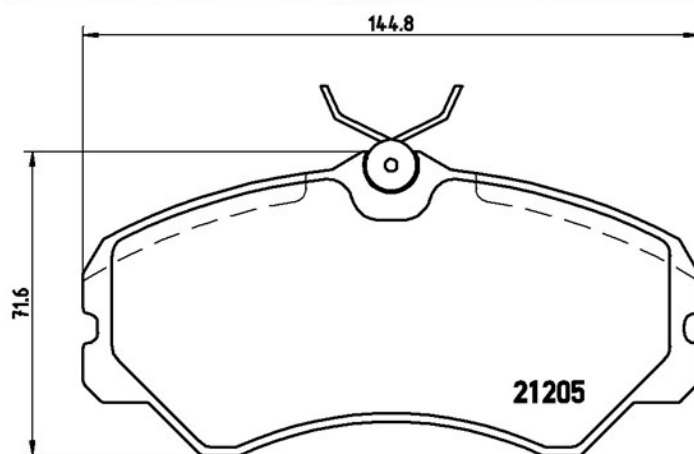

Veicoli compatibili

CITROËN

Modello	Tipo	kW	Anno
C25 Box (280_, 290_)	2.5 D	55	11/81 01/94
C25 Box (280_, 290_)	2.5 D4x4	55	11/83 12/86