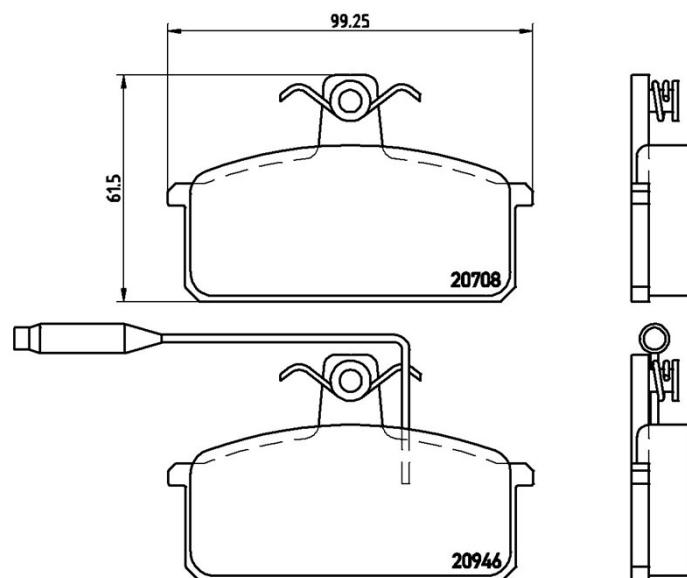

Dati tecnici pastiglie

Assale
Anteriore

WVA
20708, 20946

Larghezza
99,3 mm

Spessore
16,5 mm

Altezza
61,5 mm

Sistema frenante
Lucas

Accessori
Con bulloni pinza freno

Indicatore di Usura
Elettrico

Codice EAN
8020584050941

Veicoli compatibili

LANCIA

Modello	Tipo	kW	Anno
PRISMA (831_)	1.3 (831AB)	58	01/83 12/89
PRISMA (831_)	1.5 (831AB)	63	01/83 04/86
PRISMA (831_)	1.5 (831AB)	59	05/86 07/89
PRISMA (831_)	1.5 (831AB)	55	09/85 02/92
PRISMA (831_)	1.9 Diesel (831AB)	48	01/83 02/92