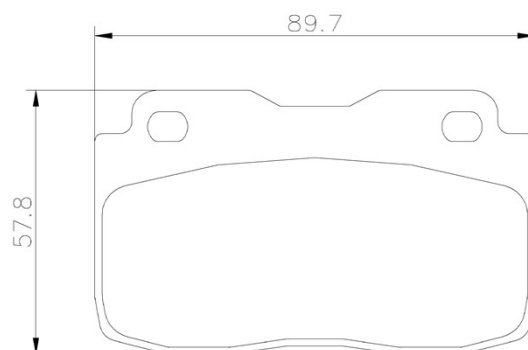

Dati tecnici pastiglie

Assale Anteriore	WVA 20375
Larghezza mm	Spessore mm
Altezza mm	Sistema frenante Teves
Accessori	Indicatore di Usura

Codice EAN
8020584050958

Veicoli compatibili

FIAT				
Modello	Tipo	kW	Anno	
127 Panorama (127_)	1.0	37	01/77 12/86	
127 Panorama (127_)	1.3 D	33	06/81 12/86	
147	1.0	37	10/76 12/95	
147	1.3	45	07/80 08/84	
147	1.3 D	33	07/82 06/84	
147	1.3 D	36	10/80 10/95	
147	1.3 Rallye	53	07/80 07/83	
147	1.4	46	10/80 10/96	
147 Panorama	1.0	37	04/80 12/95	
147 Panorama	1.3	45	01/82 12/86	
147 Panorama	1.3	41	07/80 07/83	
147 Panorama	1.3 D	33	07/82 07/83	
147 Panorama	1.3 D	36	07/84 12/86	
FIORINO (127_)	1050	37	01/80 12/87	
FIORINO (127_)	900	33	10/77 10/86	
FIORINO (147_)	1.0	37	01/80 12/87	
FIORINO (147_)	1.0	41	12/86 04/88	

FIORINO (147_)	1.1 60	40	11/86 04/88
FIORINO (147_)	1.3	49	12/87 08/93
FIORINO (147_)	1.3 D	33	03/82 01/88
FIORINO Box (146_)	1.7 D	44	01/88 10/99
FIORINO Box (146_)	60 1.1	40	05/88 12/93
FIORINO Box (146_)	60 1.7 D	44	05/88 05/00
FIORINO Box (146_)	60 1.7 D	42	05/88 10/96
FIORINO Box (146_)	70 1.3	49	01/88 12/94
FIORINO Box (146_)	75 i.e. 1.5	55	05/88 12/93
FIORINO Pick up (146_)	1.3	49	01/88 12/94
FIORINO Pick up (146_)	1.7 D	44	05/88 10/99
FIORINO Pick up (147_)	1.0	37	06/82 10/87
FIORINO Pick up (147_)	1.0	41	12/86 10/89
FIORINO Pick up (147_)	1.3 D	33	05/84 12/88