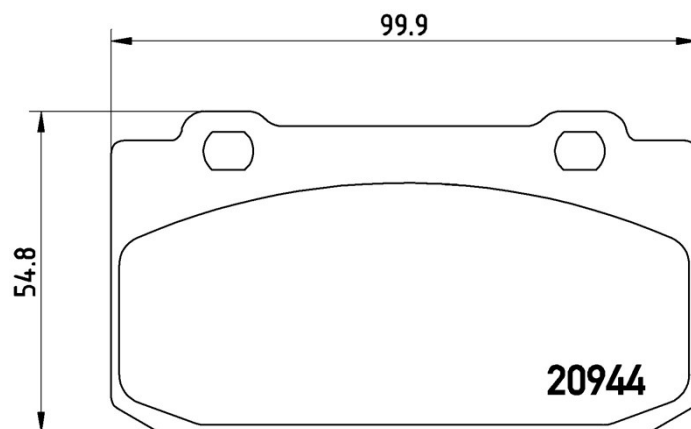

Dati tecnici pastiglie

Assale
Anteriore

WWA
20944

Larghezza
99,9 mm

Spessore
15 mm

Altezza
54,8 mm

Sistema frenante
Teves

Accessori

Indicatore di Usura
Senza

Codice EAN
8020584050972

Veicoli compatibili

ALFA ROMEO

Modello	Tipo	kW	Anno
33 (905_)	1.2 (905.A)	50	06/83 12/89
33 (905_)	1.3	58	05/83 12/89
33 (905_)	1.3 (905.A1A, 905.A1C, 905.A1D, 905.A1F, 905.A1H)	63	10/84 12/89
33 (905_)	1.3 (905.A1B, 905.A1C, 905.A1G)	55	06/83 12/89
33 (905_)	1.5	70	05/83 12/93
33 (905_)	1.5 (905.A2)	75	07/86 12/89
33 (905_)	1.5 (905.A2A)	62	05/83 12/87
33 (905_)	1.5 (905.A2G)	66	06/83 12/86
33 (905_)	1.5 4x4 (905.A2)	75	07/86 12/89
33 (905_)	1.5 4x4 (905.A2)	62	11/83 12/84
33 (905_)	1.5 4x4 (905.A2A)	70	01/84 12/89

33 (905_)	1.5 4x4 (905.A2F)	66	01/85 09/86
33 (905_)	1.5 4x4 (905.A2M, 905.A2T)	77	09/86 12/89
33 (905_)	1.5 QV (905.A2N, 905.A2V)	77	06/84 12/89
33 (905_)	1.8 TD	54	01/86 06/90
33 Sportwagon (905A_)	1.4	66	01/84 12/88
33 Sportwagon (905A_)	1.5	66	09/84 12/86
33 Sportwagon (905A_)	1.5	70	09/84 12/87
33 Sportwagon (905A_)	1.5	75	12/86 12/89
33 Sportwagon (905A_)	1.5	77	12/86 12/89
33 Sportwagon (905A_)	1.5 4x4	70	09/84 12/87
33 Sportwagon (905A_)	1.5 4x4	75	12/86 12/89
33 Sportwagon (905A_)	1.5 4x4 (905.A2B, 905.A2C)	66	09/84 12/86
33 Sportwagon (905A_)	1.5 4x4 (905.A2U)	77	12/86 03/89
33 Sportwagon (905A_)	1.8 TD	62	01/86 12/89
ALFASUD Sprint (902_)	1.4	63	07/79 12/89
ALFASUD Sprint (902_)	1.5	75	01/80 12/89
ALFASUD Sprint (902_)	1.5 (902.A5)	70	07/79 01/87
ALFASUD Sprint (902_)	1.5 (902C)	77	03/82 12/88
ALFASUD Sprint (902_)	1.7	87	03/87 12/89
ALFASUD Sprint (902_)	1.7 i.e.	77	10/87 12/89
ARNA (920_)	1.2	46	03/83 12/86
ARNA (920_)	1.2 (920.AA)	44	01/85 12/86
ARNA (920_)	1.2 (920.AB, 920.AC)	50	01/85 12/86
ARNA (920_)	1.3	58	01/85 12/86
ARNA (920_)	1.3 TI (920.A1B)	63	03/83 12/86
ARNA (920_)	1.5	70	01/85 12/86