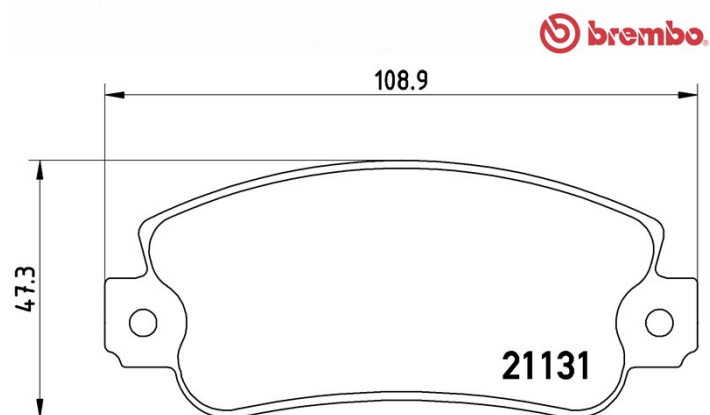

Dati tecnici pastiglie

Assale Anteriore	WVA 21131
Larghezza 108,9 mm	Spessore 15 mm
Altezza 47,3 mm	Sistema frenante Bendix
Accessori	Indicatore di Usura Senza

Codice EAN
8020584050996

Veicoli compatibili

ALFA ROMEO

Modello	Tipo	kW	Anno
33 (905_)	1.2 (905.A)	50	06/83 12/89
33 (905_)	1.3	58	05/83 12/89
33 (905_)	1.3 (905.A1A, 905.A1C, 905.A1D, 905.A1F, 905.A1H)	63	10/84 12/89
33 (905_)	1.3 (905.A1B, 905.A1C, 905.A1G)	55	06/83 12/89
33 (905_)	1.5	70	05/83 12/93
33 (905_)	1.5 (905.A2)	75	07/86 12/89
33 (905_)	1.5 (905.A2A)	62	05/83 12/87
33 (905_)	1.5 (905.A2G)	66	06/83 12/86
33 (905_)	1.5 4x4 (905.A2)	75	07/86 12/89
33 (905_)	1.5 4x4 (905.A2)	62	11/83 12/84
33 (905_)	1.5 4x4 (905.A2A)	70	01/84 12/89
33 (905_)	1.5 4x4 (905.A2F)	66	01/85 09/86

33 (905_)	1.5 4x4 (905.A2M, 905.A2T)	77	09/86 12/89
33 (905_)	1.5 QV (905.A2N, 905.A2V)	77	06/84 12/89
33 (905_)	1.8 TD	54	01/86 06/90
33 Sportwagon (905A_)	1.4	66	01/84 12/88
33 Sportwagon (905A_)	1.5	66	09/84 12/86
33 Sportwagon (905A_)	1.5	70	09/84 12/87
33 Sportwagon (905A_)	1.5	75	12/86 12/89
33 Sportwagon (905A_)	1.5	77	12/86 12/89
33 Sportwagon (905A_)	1.5 4x4	70	09/84 12/87
33 Sportwagon (905A_)	1.5 4x4	75	12/86 12/89
33 Sportwagon (905A_)	1.5 4x4 (905.A2B, 905.A2C)	66	09/84 12/86
33 Sportwagon (905A_)	1.5 4x4 (905.A2U)	77	12/86 03/89
33 Sportwagon (905A_)	1.8 TD	62	01/86 12/89
ARNA (920_)	1.2	46	03/83 12/86
ARNA (920_)	1.2 (920.AA)	44	01/85 12/86
ARNA (920_)	1.2 (920.AB, 920.AC)	50	01/85 12/86
ARNA (920_)	1.3	58	01/85 12/86
ARNA (920_)	1.3 TI (920.A1B)	63	03/83 12/86
ARNA (920_)	1.5	70	01/85 12/86