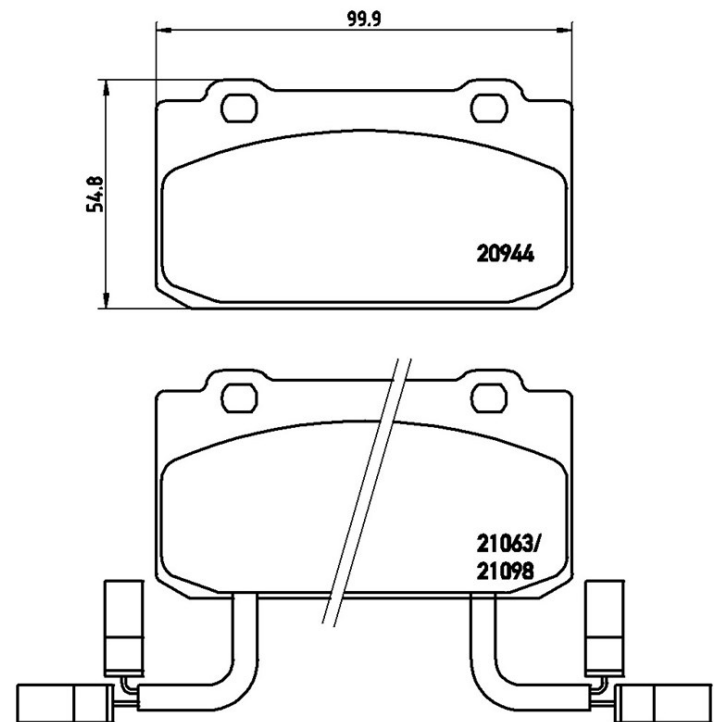

Dati tecnici pastiglie

Assale
Anteriore

WVA
20944, 21063, 21098

Larghezza
99,9 mm

Spessore
15 mm

Altezza
54,8 mm

Sistema frenante
Teves

Accessori

Indicatore di Usura
Elettrico

Codice EAN
8020584051009

Veicoli compatibili

ALFA ROMEO

| Modello | Tipo | kW | Anno |
|-----------|---|----|-------------|
| 33 (905_) | 1.2 (905.A) | 50 | 06/83 12/89 |
| 33 (905_) | 1.3 | 58 | 05/83 12/89 |
| 33 (905_) | 1.3 (905.A1A, 905.A1C, 905.A1D, 905.A1F, 905.A1H) | 63 | 10/84 12/89 |
| 33 (905_) | 1.3 (905.A1B, 905.A1C, 905.A1G) | 55 | 06/83 12/89 |
| 33 (905_) | 1.5 | 70 | 05/83 12/93 |
| 33 (905_) | 1.5 (905.A2) | 75 | 07/86 12/89 |
| 33 (905_) | 1.5 (905.A2A) | 62 | 05/83 12/87 |
| 33 (905_) | 1.5 (905.A2G) | 66 | 06/83 12/86 |
| 33 (905_) | 1.5 4x4 (905.A2) | 75 | 07/86 12/89 |
| 33 (905_) | 1.5 4x4 (905.A2) | 62 | 11/83 12/84 |
| 33 (905_) | 1.5 4x4 (905.A2A) | 70 | 01/84 12/89 |
| 33 (905_) | 1.5 4x4 (905.A2F) | 66 | 01/85 09/86 |
| 33 (905_) | 1.5 4x4 (905.A2M, 905.A2T) | 77 | 09/86 12/89 |
| 33 (905_) | 1.5 QV (905.A2N, 905.A2V) | 77 | 06/84 12/89 |