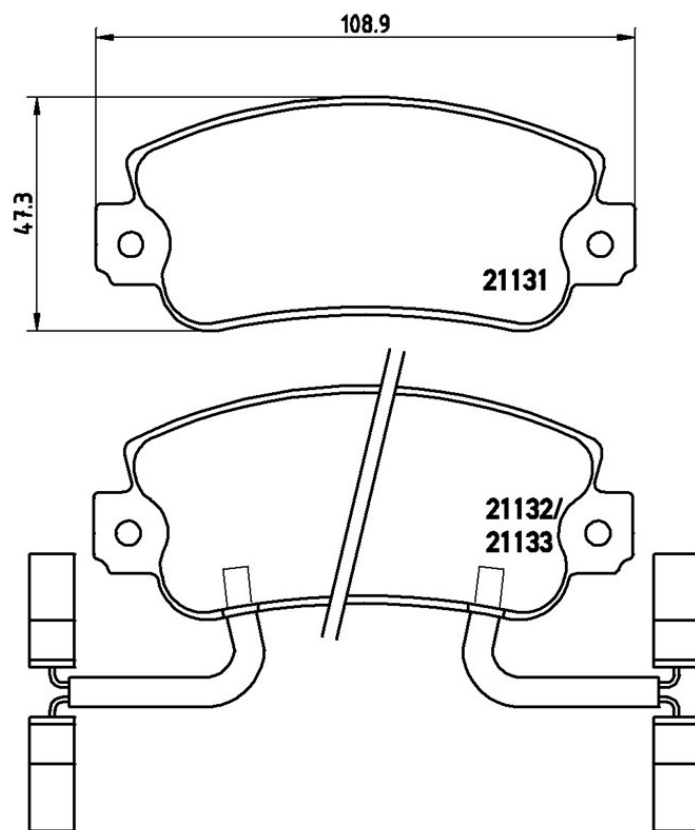

Dati tecnici pastiglie

Assale
Anteriore

WVA
21131, 21132, 21133

Larghezza
108,9 mm

Spessore
15 mm

Altezza
47,3 mm

Sistema frenante
Bendix

Accessori

Indicatore di Usura
Elettrico

Codice EAN
8020584051016

Veicoli compatibili

ALFA ROMEO

Modello	Tipo	kW	Anno
33 (905_)	1.2 (905.A)	50	06/83 12/89
33 (905_)	1.3	58	05/83 12/89
33 (905_)	1.3 (905.A1A, 905.A1C, 905.A1D, 905.A1F, 905.A1H)	63	10/84 12/89
33 (905_)	1.3 (905.A1B, 905.A1C, 905.A1G)	55	06/83 12/89
33 (905_)	1.5	70	05/83 12/93
33 (905_)	1.5 (905.A2)	75	07/86 12/89
33 (905_)	1.5 (905.A2A)	62	05/83 12/87
33 (905_)	1.5 (905.A2G)	66	06/83 12/86
33 (905_)	1.5 4x4 (905.A2)	75	07/86 12/89
33 (905_)	1.5 4x4 (905.A2)	62	11/83 12/84
33 (905_)	1.5 4x4 (905.A2A)	70	01/84 12/89
33 (905_)	1.5 4x4 (905.A2F)	66	01/85 09/86
33 (905_)	1.5 4x4 (905.A2M, 905.A2T)	77	09/86 12/89