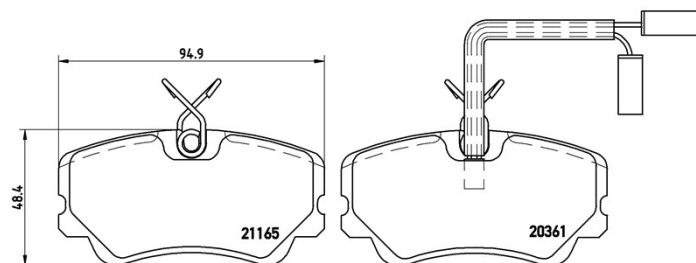

Dati tecnici pastiglie

Assale
Anteriore

WVA
21165, 21166

Larghezza
94,9 mm

Spessore
16,5 mm

Altezza
48,4 mm

Sistema frenante
Lucas

Accessori
Con bulloni pinza freno

Indicatore di Usura
Elettrico

Codice EAN
8020584051054

Veicoli compatibili

ALFA ROMEO

Modello	Tipo	kW	Anno
33 (905_)	1.7	87	01/86 12/89
33 (905_)	1.7	95	01/86 12/89
33 (905_)	1.7 i.e. (905.A3D)	77	09/88 12/89
33 (905_)	1.7 QV (905.A3)	84	03/88 12/89
33 Sportwagon (905A_)	1.7	87	03/88 12/89
33 Sportwagon (905A_)	1.7 i.e.	77	09/88 12/89
33 Sportwagon (905A_)	1.7 i.e. 4x4	77	09/88 12/89