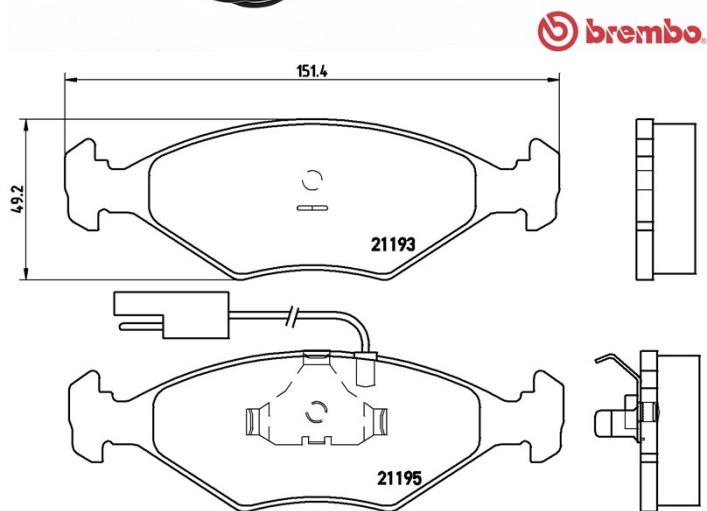

Dati tecnici pastiglie

Assale Anteriore	WVA 21193, 21195
Larghezza 151,4 mm	Spessore 18 mm
Altezza 49,2 mm	Sistema frenante Teves
Accessori	Indicatore di Usura Elettrico

Codice EAN
8020584051092

Veicoli compatibili

FIAT				
Modello	Tipo	kW	Anno	
DUNA (146_)	1.7 DS	44	01/87 12/91	
DUNA (146_)	60 1.1	43	01/87 12/91	
DUNA (146_)	70 1.3	49	01/87 12/91	
DUNA Weekend (146_)	1.7 DS	44	01/87 12/91	
DUNA Weekend (146_)	60 1.1	43	01/87 12/91	
DUNA Weekend (146_)	70 1.3	49	01/87 12/91	
ELBA (146_)	1.3	43	04/86 12/93	
ELBA (146_)	1.5	49	01/92 12/96	
ELBA (146_)	1.5	52	04/86 10/92	
ELBA (146_)	1.7 D	43	04/89 12/96	
FIORINO (147_)	1.3	49	12/87 08/93