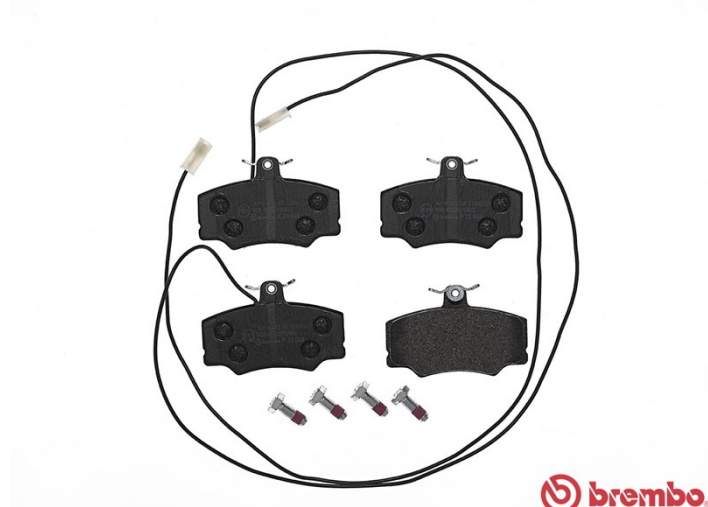

Dati tecnici pastiglie

Assale
Anteriore

WVA
20332, 21271

Larghezza
94,8 mm

Spessore
17 mm

Altezza
61,8 mm

Sistema frenante
Lucas

Accessori
Con bulloni pinza freno

Indicatore di Usura
Elettrico

Codice EAN
8020584051184

Veicoli compatibili

ALFA ROMEO

| Modello | Tipo | kW | Anno |
|------------|-----------------------------|----|-------------|
| 33 (905_) | 1.7 | 87 | 01/86 12/89 |
| 33 (905_) | 1.7 | 95 | 01/86 12/89 |
| 33 (905_) | 1.7 i.e. (905.A3D) | 77 | 09/88 12/89 |
| 33 (905_) | 1.7 QV (905.A3) | 84 | 03/88 12/89 |
| 33 (907A_) | 1.4 i.e. (907.A3A, 907.A3B) | 65 | 06/91 09/94 |
| 33 (907A_) | 1.4 i.e. (907.A3A, 907.A3B) | 66 | 06/91 09/94 |
| 33 (907A_) | 1.5 | 77 | 01/90 04/93 |
| 33 (907A_) | 1.5 i.e | 71 | 01/90 09/94 |