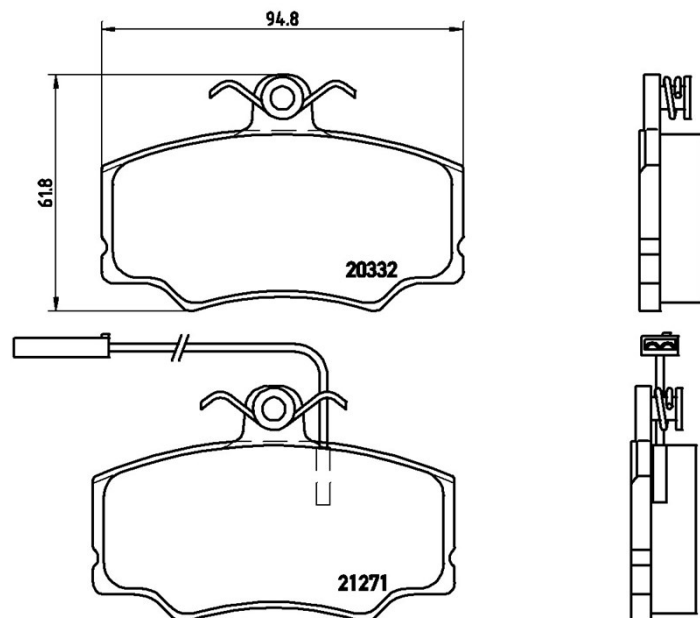

Dati tecnici pastiglie

Assale
Anteriore

WVA
20332, 21271

Larghezza
94,8 mm

Spessore
17 mm

Altezza
61,8 mm

Sistema frenante
Lucas

Accessori
Con bulloni pinza freno

Indicatore di Usura
Elettrico

Codice EAN
8020584051184

Veicoli compatibili

ALFA ROMEO

| Modello | Tipo | kW | Anno |
|------------|-----------------------------|----|-------------|
| 33 (905_) | 1.7 | 87 | 01/86 12/89 |
| 33 (905_) | 1.7 | 95 | 01/86 12/89 |
| 33 (905_) | 1.7 i.e. (905.A3D) | 77 | 09/88 12/89 |
| 33 (905_) | 1.7 QV (905.A3) | 84 | 03/88 12/89 |
| 33 (907A_) | 1.4 i.e. (907.A3A, 907.A3B) | 65 | 06/91 09/94 |
| 33 (907A_) | 1.4 i.e. (907.A3A, 907.A3B) | 66 | 06/91 09/94 |
| 33 (907A_) | 1.5 | 77 | 01/90 04/93 |
| 33 (907A_) | 1.5 i.e | 71 | 01/90 09/94 |