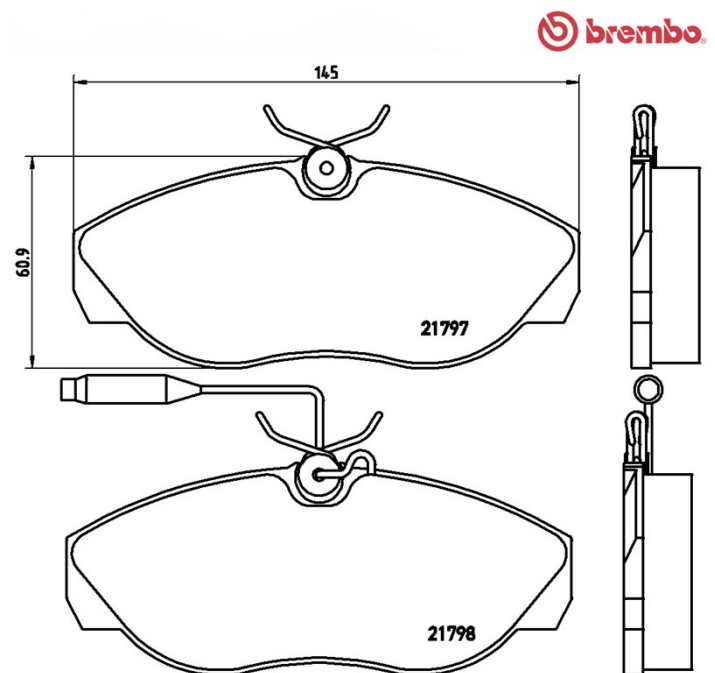

Dati tecnici pastiglie

Assale
Anteriore

WVA
21797, 21798

Larghezza
145 mm

Spessore
19,7 mm

Altezza
60,9 mm

Sistema frenante
Lucas

Accessori
Con bulloni pinza freno

Indicatore di Usura
Elettrico

Codice EAN
8020584051382

Veicoli compatibili

CITROËN

Modello	Tipo	kW	Anno
JUMPER Box (230L) / RELAY Box (230L)	1.9 D	51	02/94 04/02
JUMPER Box (230L) / RELAY Box (230L)	1.9 D	50	07/99 04/02
JUMPER Box (230L) / RELAY Box (230L)	1.9 TD	66	03/94 04/02
JUMPER Box (230L) / RELAY Box (230L)	1.9 TD	68	03/94 04/02
JUMPER Box (230L) / RELAY Box (230L)	2.0	80	03/94 04/02
JUMPER Box (230L) / RELAY Box (230L)	2.0 4x4	80	10/96 01/02
JUMPER Box (230L) / RELAY Box (230L)	2.0 HDI	62	11/01 04/02
JUMPER Box (230L) / RELAY Box (230L)	2.5 D	63	03/94 04/02