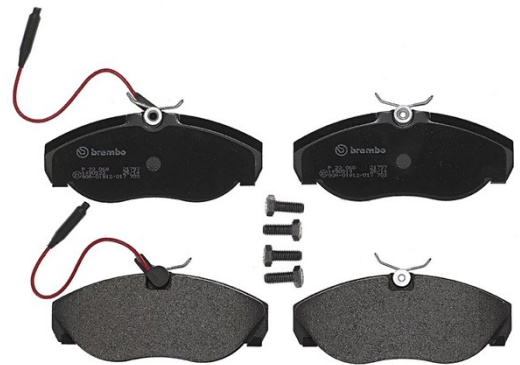

Dati tecnici pastiglie

Assale
Anteriore

WVA
21797, 21798

Larghezza
145 mm

Spessore
19,7 mm

Altezza
60,9 mm

Sistema frenante
Lucas

Accessori
Con bulloni pinza freno

Indicatore di Usura
Elettrico

Codice EAN
8020584051382

Veicoli compatibili

CITROËN

Modello	Tipo	kW	Anno
JUMPER Box (230L) / RELAY Box (230L)	1.9 D	51	02/94 04/02
JUMPER Box (230L) / RELAY Box (230L)	1.9 D	50	07/99 04/02
JUMPER Box (230L) / RELAY Box (230L)	1.9 TD	66	03/94 04/02
JUMPER Box (230L) / RELAY Box (230L)	1.9 TD	68	03/94 04/02
JUMPER Box (230L) / RELAY Box (230L)	2.0	80	03/94 04/02
JUMPER Box (230L) / RELAY Box (230L)	2.0 4x4	80	10/96 01/02
JUMPER Box (230L) / RELAY Box (230L)	2.0 HDI	62	11/01 04/02
JUMPER Box (230L) / RELAY Box (230L)	2.5 D	63	03/94 04/02