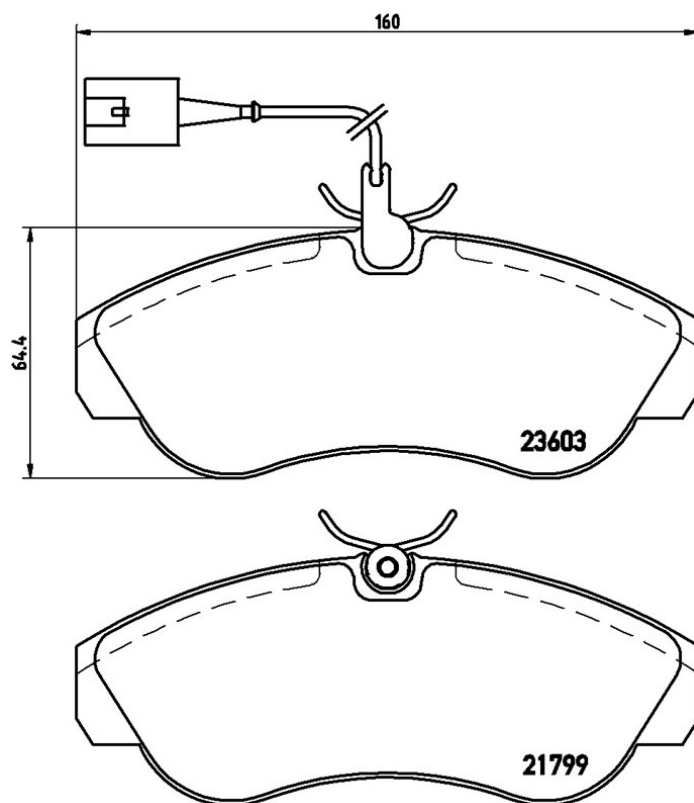

Veicoli compatibili

CITROËN

Modello	Tipo	kW	Anno
JUMPER Box (230L) / RELAY Box (230L)	1.9 D	51	02/94 04/02
JUMPER Box (230L) / RELAY Box (230L)	1.9 D	50	07/99 04/02
JUMPER Box (230L) / RELAY Box (230L)	1.9 TD	66	03/94 04/02
JUMPER Box (230L) / RELAY Box (230L)	1.9 TD	68	03/94 04/02
JUMPER Box (230L) / RELAY Box (230L)	2.0	80	03/94 04/02
JUMPER Box (230L) / RELAY Box (230L)	2.0 4x4	80	10/96 01/02