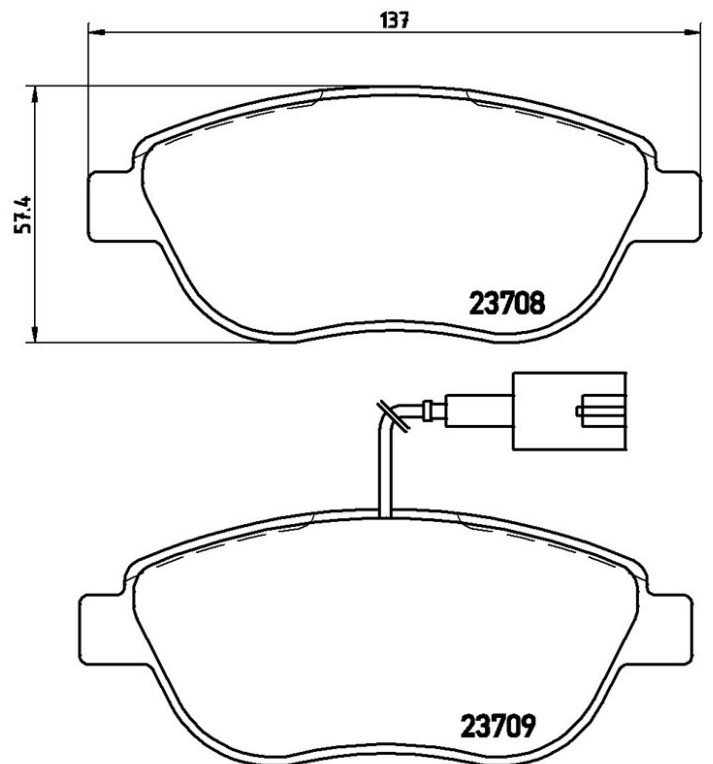

Dati tecnici pastiglie

Assale
Anteriore

WVA
23708, 23709, 23981

Larghezza
137 mm

Spessore
19,0 mm

Altezza
57,4 mm

Sistema frenante
Bosch

Accessori
with accessories,with brake caliper screws

Indicatore di Usura
Elettrico

Veicoli compatibili

ABARTH

Modello	Tipo	kW	Anno
500C / 595C / 695C (312_)	1.4 (312.AXF1A, 312AXF11, 312AXD1A)	103	09/09 -

CHRYSLER

Modello	Tipo	kW	Anno
DELTA	1.4	88	08/11 -
DELTA	1.6 D Multijet	88	08/11 -

FIAT