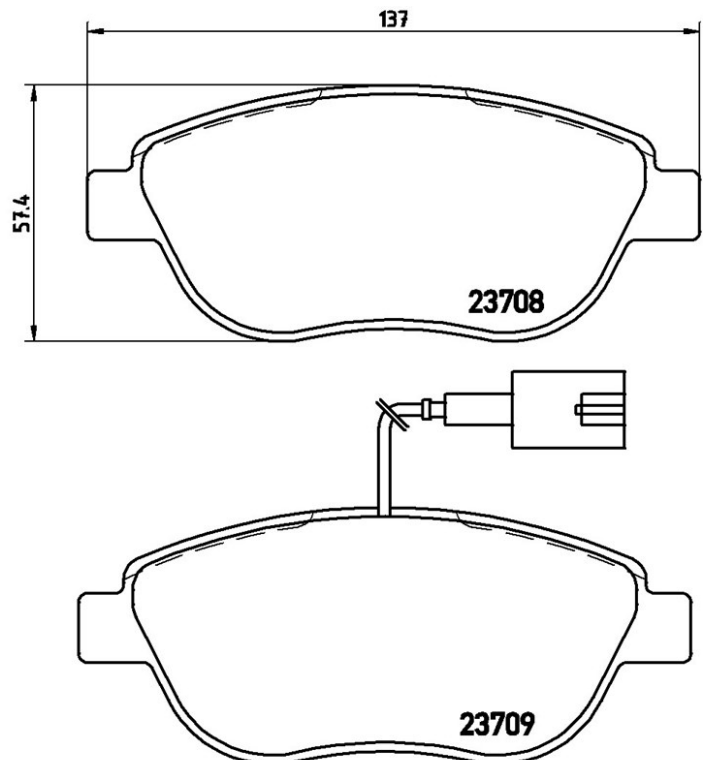

PASTIGLIA P 23 087

La pastiglia P 23 087 è sinonimo di affidabilità

La pastiglia freno Brembo garantisce la massima sicurezza in frenata grazie all'utilizzo di più di 100 mescole diverse, progettate a secondo del tipo di veicolo e di utilizzo. Spazi d'arresto ridotti al minimo, massimo comfort di guida e silenziosità sono le caratteristiche più importanti dei materiali Brembo. Le pastiglie Brembo sono fornite insieme ad un'ampia gamma di accessori e kit di montaggio per un'installazione a regola d'arte.

- ✓ Equivalente all'OE
- ✓ Qualità Brembo
- ✓ Certificato ECE-R90
- ✓ Sicurezza
- ✓ Performance
- ✓ Comfort
- ✓ Con accessori

Specifiche tecniche

Codice EAN 8020584051573	Anteriore	Spessore 19 mm
Larghezza 137 mm	Altezza 57 mm	Impianto frenante Bosch
Indicatore di usura Elettrico	VVA 23708,23709,23981	Accessori Con accessori Con bulloni pinza freno