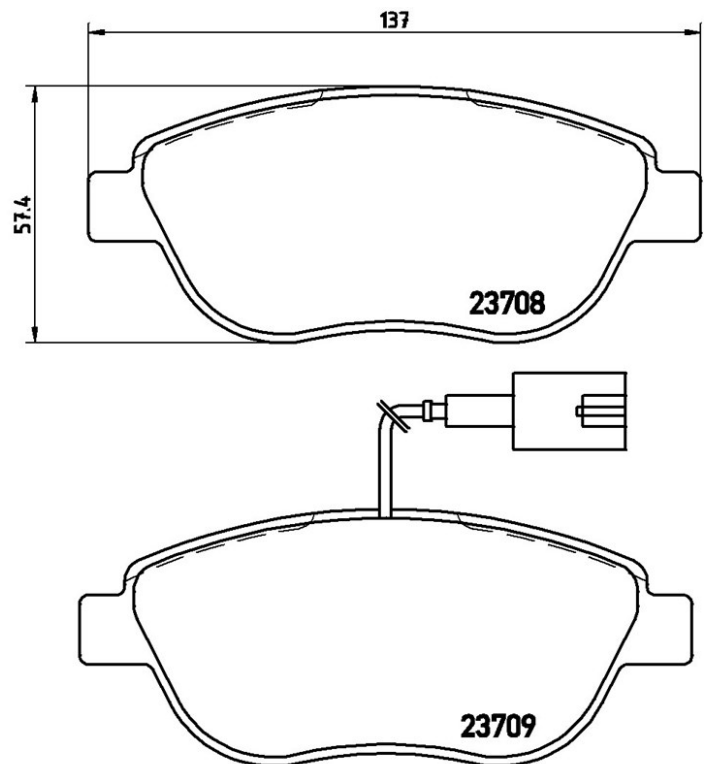

Dati tecnici pastiglie

WVA
23708, 23709, 23981

Larghezza
137 mm

Spessore
19,0 mm

Altezza
57,4 mm

Sistema frenante
Bosch

Indicatore di Usura
Elettrico

Veicoli compatibili