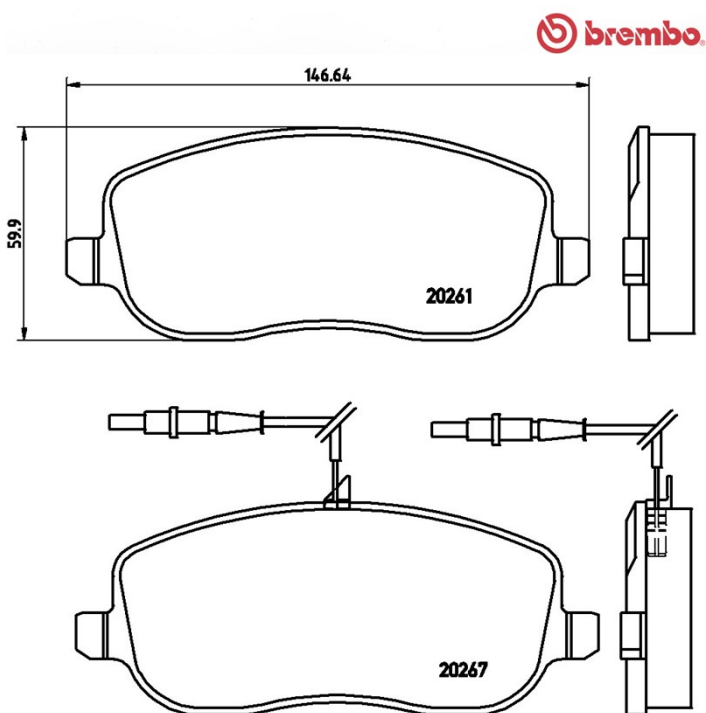

Dati tecnici pastiglie

Assale
Anteriore, Posteriore

WVA
20261, 20267

Larghezza
146,6 mm

Spessore
19,3 mm

Altezza
59,9 mm

Sistema frenante
Lucas

Accessori
Con bulloni pinza freno

Indicatore di Usura
Elettrico

Codice EAN
8020584051603

Veicoli compatibili

CITROËN

Modello	Tipo	kW	Anno
C8 (EA_, EB_)	2.0	100	07/02 -
C8 (EA_, EB_)	2.0 16V	103	09/05 -
C8 (EA_, EB_)	2.0 HDi	79	07/02 -
C8 (EA_, EB_)	2.0 HDi	80	07/02 -
C8 (EA_, EB_)	2.0 HDi	81	07/02 -
C8 (EA_, EB_)	2.0 HDi	88	07/06 -
C8 (EA_, EB_)	2.0 HDi 135	100	03/06 -
C8 (EA_, EB_)	2.2	116	07/02 -