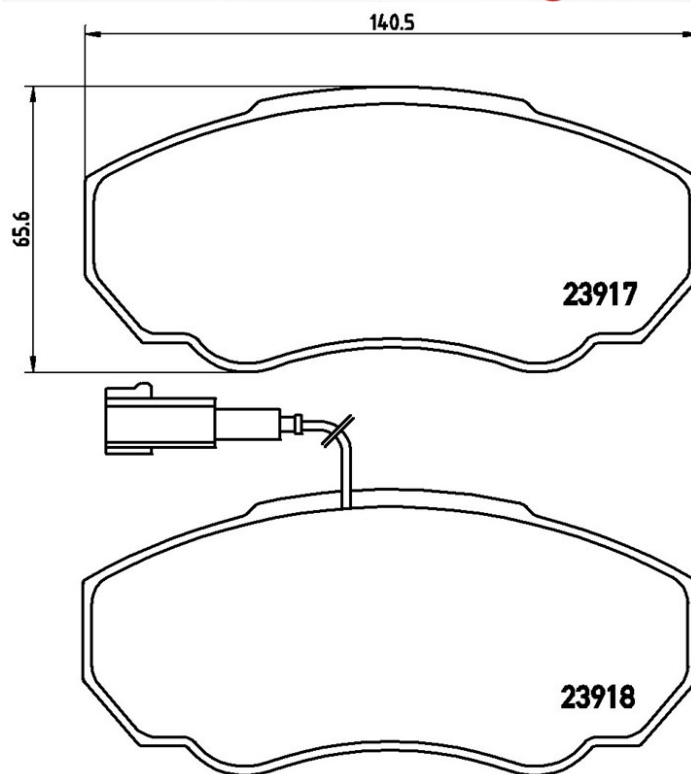

Dati tecnici pastiglie

Assale
Anteriore

WVA
23917, 23918

Larghezza
140,5 mm

Spessore
19,1 mm

Altezza
65,6 mm

Sistema frenante
Brembo

Accessori
Con accessori
Con bulloni pinza freno

Indicatore di Usura
Elettrico

Codice EAN
8020584051610

Veicoli compatibili

CITROËN

Modello	Tipo	kW	Anno
JUMPER Box (230L) / RELAY Box (230L)	1.9 D	51	02/94 04/02
JUMPER Box (230L) / RELAY Box (230L)	1.9 D	50	07/99 04/02
JUMPER Box (230L) / RELAY Box (230L)	1.9 TD	66	03/94 04/02
JUMPER Box (230L) / RELAY Box (230L)	1.9 TD	68	03/94 04/02
JUMPER Box (230L) / RELAY Box (230L)	2.0	80	03/94 04/02
JUMPER Box (230L) / RELAY Box (230L)	2.0 4x4	80	10/96 01/02