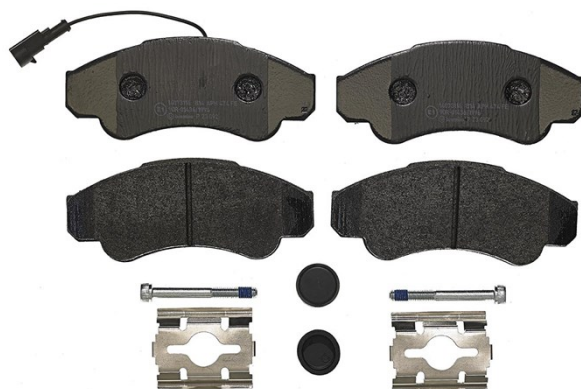

Dati tecnici pastiglie

Assale
Anteriore

WVA
23919, 23920

Larghezza
164,5 mm

Spessore
19,1 mm

Altezza
68,7 mm

Sistema frenante
Brembo

Accessori
Con accessori
Con bulloni pinza freno

Indicatore di Usura
Elettrico

Codice EAN
8020584051627

Veicoli compatibili

CITROËN

Modello	Tipo	kW	Anno
JUMPER Box (230L) / RELAY Box (230L)	1.9 D	51	02/94 04/02
JUMPER Box (230L) / RELAY Box (230L)	1.9 D	50	07/99 04/02
JUMPER Box (230L) / RELAY Box (230L)	1.9 TD	66	03/94 04/02
JUMPER Box (230L) / RELAY Box (230L)	1.9 TD	68	03/94 04/02
JUMPER Box (230L) / RELAY Box (230L)	2.0	80	03/94 04/02
JUMPER Box (230L) / RELAY Box (230L)	2.0 4x4	80	10/96 01/02
JUMPER Box (230L) / RELAY Box (230L)	2.0 HDI	62	11/01 04/02