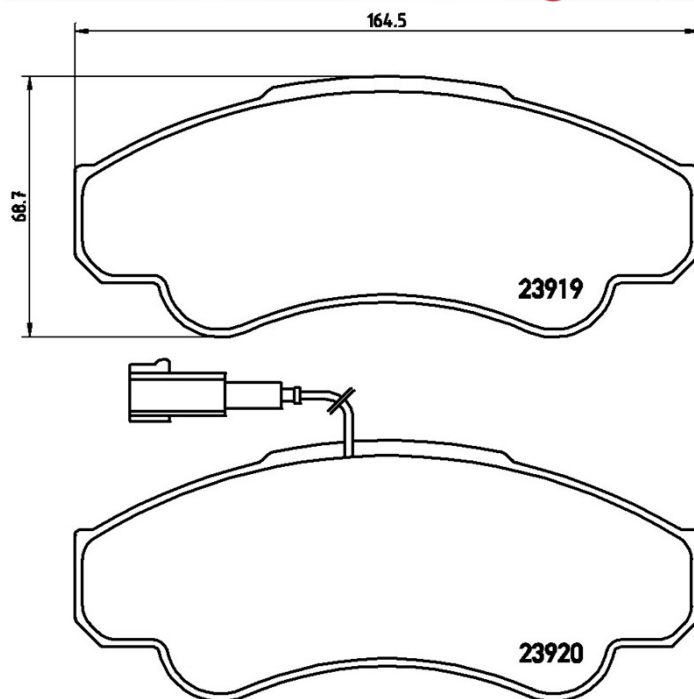

Dati tecnici pastiglie

Assale
Anteriore

WVA
23919, 23920

Larghezza
164,5 mm

Spessore
19,1 mm

Altezza
68,7 mm

Sistema frenante
Brembo

Accessori
Con accessori
Con bulloni pinza freno

Indicatore di Usura
Elettrico

Codice EAN
8020584051627

Veicoli compatibili

CITROËN

Modello	Tipo	kW	Anno
JUMPER Box (230L) / RELAY Box (230L)	1.9 D	51	02/94 04/02
JUMPER Box (230L) / RELAY Box (230L)	1.9 D	50	07/99 04/02
JUMPER Box (230L) / RELAY Box (230L)	1.9 TD	66	03/94 04/02
JUMPER Box (230L) / RELAY Box (230L)	1.9 TD	68	03/94 04/02
JUMPER Box (230L) / RELAY Box (230L)	2.0	80	03/94 04/02
JUMPER Box (230L) / RELAY Box (230L)	2.0 4x4	80	10/96 01/02
JUMPER Box (230L) / RELAY Box (230L)	2.0 HDI	62	11/01 04/02