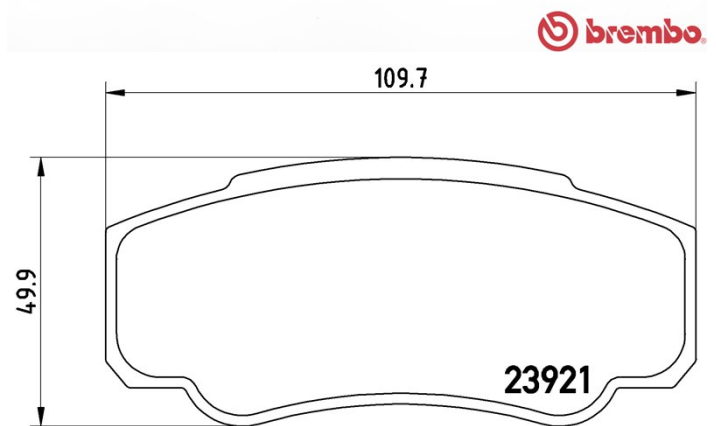

Dati tecnici pastiglie

Assale
Posteriore

WVA
23921

Larghezza
109,7 mm

Spessore
20,1 mm

Altezza
49,9 mm

Sistema frenante
Brembo

Accessori
Con accessori
Con bulloni pinza freno

Indicatore di Usura
Senza

Codice EAN
8020584051634

Veicoli compatibili

CITROËN

Modello	Tipo	kW	Anno
JUMPER Box (230L) / RELAY Box (230L)	1.9 D	51	02/94 04/02
JUMPER Box (230L) / RELAY Box (230L)	1.9 D	50	07/99 04/02
JUMPER Box (230L) / RELAY Box (230L)	1.9 TD	66	03/94 04/02
JUMPER Box (230L) / RELAY Box (230L)	1.9 TD	68	03/94 04/02
JUMPER Box (230L) / RELAY Box (230L)	2.0	80	03/94 04/02
JUMPER Box (230L) / RELAY Box (230L)	2.0 4x4	80	10/96 01/02
JUMPER Box (230L) / RELAY Box (230L)	2.0 HDI	62	11/01 04/02
JUMPER Box (230L) / RELAY Box (230L)	2.5 D	63	03/94 04/02
JUMPER Box (230L) / RELAY Box (230L)	2.5 D 4x4	63	03/00 04/02
JUMPER Box (230L) / RELAY Box (230L)	2.5 DT 4x4	76	10/96 08/97
JUMPER Box (230L) / RELAY Box (230L)	2.5 TD	76	03/94 04/02
JUMPER Box (230L) / RELAY Box (230L)	2.5 TDi	79	12/96 11/00