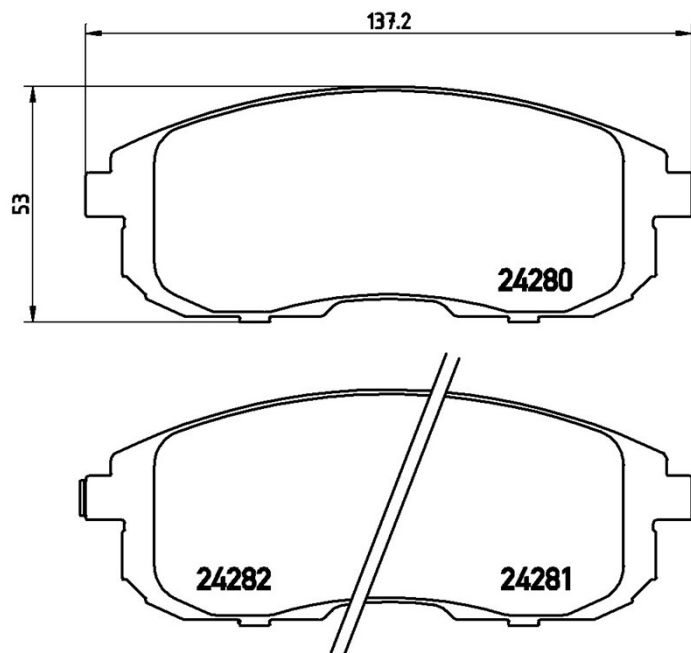

Dati tecnici pastiglie

Assale
Anteriore

WVA
24280, 24281, 24282

Larghezza
137,2 mm

Spessore
16 mm

Altezza
53 mm

Sistema frenante
Hitachi

Accessori

Indicatore di Usura
Acustico

Codice EAN
8020584060391

Veicoli compatibili

FIAT

Modello	Tipo	kW	Anno
SEDICI (FY_)	1.6 16V	79	06/06 10/14
SEDICI (FY_)	1.6 16V 4x4	79	06/06 10/14
SEDICI (FY_)	1.9 D Multijet	88	06/06 10/11
SEDICI (FY_)	1.9 D Multijet 4x4	88	06/06 10/11

NISSAN

Modello	Tipo	kW	Anno
CUBE (Z12)	1.5 dCi	78	03/10 -
CUBE (Z12)	1.5 dCi	81	03/10 -