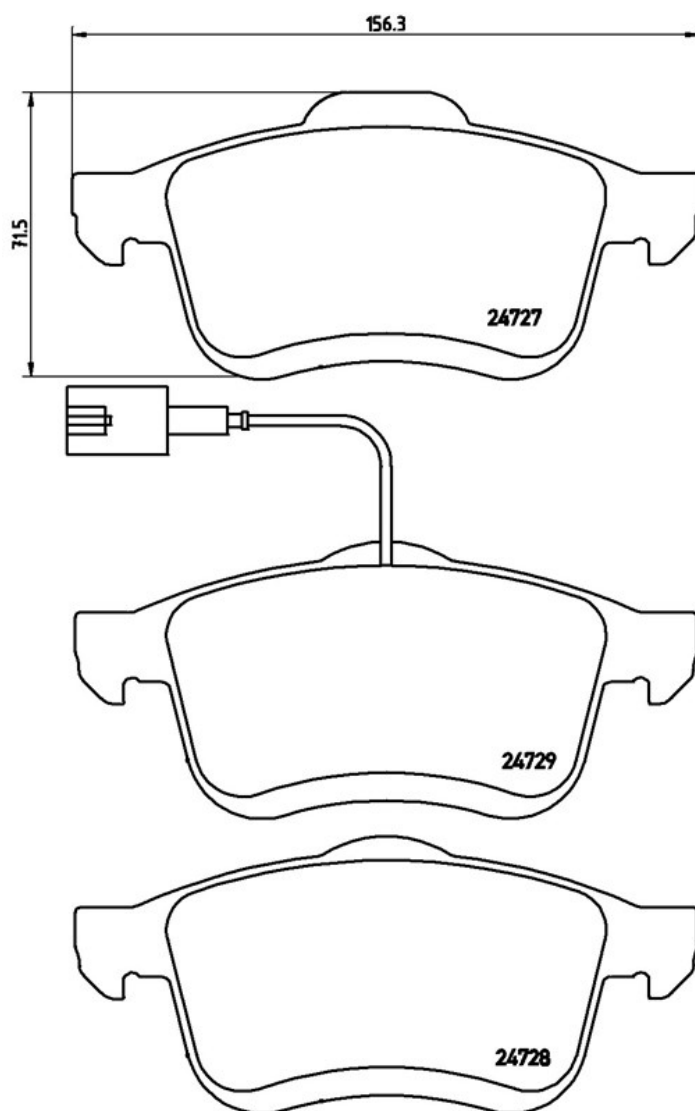

## Dati tecnici pastiglie

**WVA**  
24727, 24728, 24729

**Spessore**  
20 mm

**Sistema frenante**  
Teves

**Larghezza**  
156,3 - 155,1 mm

**Altezza**  
69 - 71,5 mm

**Indicatore di Usura**  
Elettrico

### CHRYSLER

Modello	Tipo	kW	Anno
DELTA	2.0 D Multijet	121	08/11 -

**FIAT**

Modello	Tipo	kW	Anno
DOBLO Box Body / Estate (263_)	1.3 D Multijet	66	02/10 -
DOBLO Box Body / Estate (263_)	1.4	70	02/10 -
DOBLO Box Body / Estate (263_)	1.4	88	10/11 -
DOBLO Box Body / Estate (263_)	1.4 Natural Power	88	06/10 -
DOBLO Box Body / Estate (263_)	1.6 D Multijet	66	02/10 -
DOBLO Box Body / Estate (263_)	1.6 D Multijet	74	02/10 -
DOBLO Box Body / Estate (263_)	1.6 D Multijet	77	02/10 -
DOBLO Box Body / Estate (263_)	2.0 D Multijet	99	02/10 -
DOBLO MPV (263_)	1.3 D Multijet	66	02/10 -
DOBLO MPV (263_)	1.4	70	02/10 -
DOBLO MPV (263_)	1.4 Natural Power	88	02/10 -
DOBLO MPV (263_)	1.6 D Multijet	66	02/10 -
DOBLO MPV (263_)	1.6 D Multijet	77	02/10 -
DOBLO MPV (263_)	1.6 D Multijet	70	03/15 -
DOBLO MPV (263_)	2.0 D Multijet	99	02/10 -
DOBLO Platform/Chassis (263_)	1.3 D Multijet	66	02/10 -
DOBLO Platform/Chassis (263_)	1.3 D Multijet	55	11/13 -
DOBLO Platform/Chassis (263_)	1.4	70	04/10 -
DOBLO Platform/Chassis (263_)	1.4 Natural Power	88	06/10 -
DOBLO Platform/Chassis (263_)	1.6 D Multijet	66	02/10 -
DOBLO Platform/Chassis (263_)	1.6 D Multijet	77	02/10 -
DOBLO Platform/Chassis (263_)	1.6 D Multijet	74	02/11 -
DOBLO Platform/Chassis (263_)	2.0 D Multijet	99	02/10 -