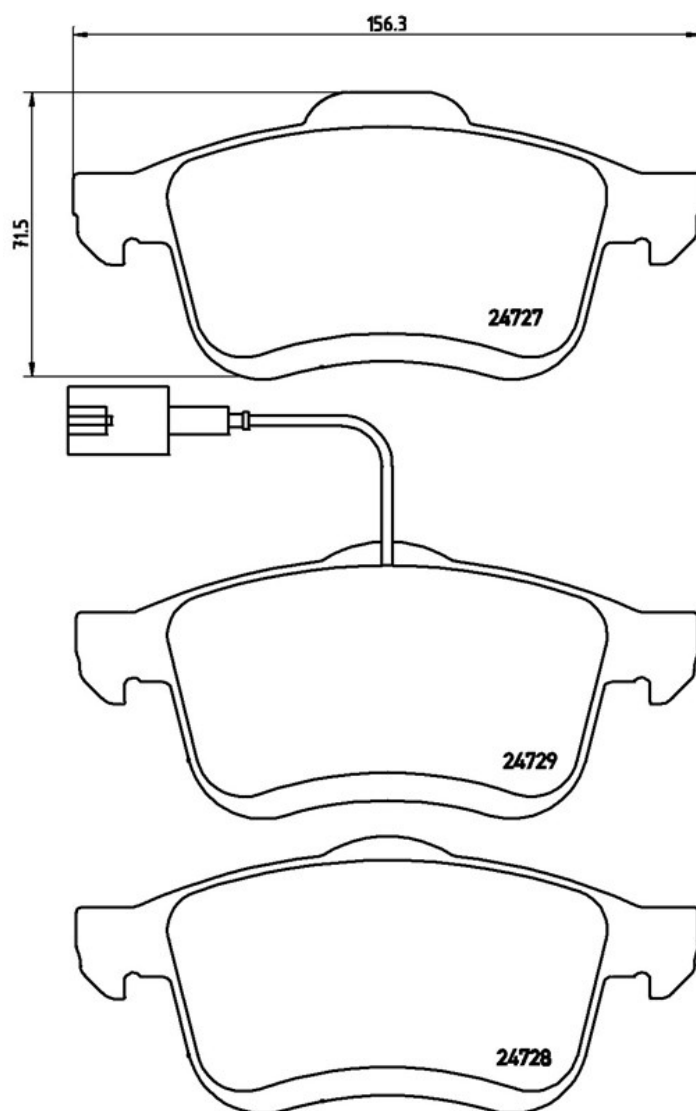

Dati tecnici pastiglie

Assale
Anteriore

WVA
24727, 24728, 24729

Larghezza
156,3 - 155,1 mm

Spessore
20 mm

Altezza
69 - 71,5 mm

Sistema frenante
Teves

Accessori

Indicatore di Usura
Elettrico

Veicoli compatibili

CHRYSLER

Modello	Tipo	kW	Anno
DELTA	2.0 D Multijet	121	08/11 -

FIAT

Modello	Tipo	kW	Anno
DOBLO Box Body / Estate (263_)	1.3 D Multijet	66	02/10 -
DOBLO Box Body / Estate (263_)	1.4	70	02/10 -
DOBLO Box Body / Estate (263_)	1.4	88	10/11 -
DOBLO Box Body / Estate (263_)	1.4 Natural Power	88	06/10 -
DOBLO Box Body / Estate (263_)	1.6 D Multijet	66	02/10 -
DOBLO Box Body / Estate (263_)	1.6 D Multijet	74	02/10 -
DOBLO Box Body / Estate (263_)	1.6 D Multijet	77	02/10 -
DOBLO Box Body / Estate (263_)	2.0 D Multijet	99	02/10 -
DOBLO MPV (263_)	1.3 D Multijet	66	02/10 -
DOBLO MPV (263_)	1.4 (263AXA1A)	70	02/10 -
DOBLO MPV (263_)	1.4 Natural Power	88	02/10 -
DOBLO MPV (263_)	1.6 D Multijet	66	02/10 -
DOBLO MPV (263_)	1.6 D Multijet	77	02/10 -
DOBLO MPV (263_)	1.6 D Multijet	70	03/15 -
DOBLO MPV (263_)	2.0 D Multijet (263AXF1B)	99	01/10 -
DOBLO Platform/Chassis (263_)	1.3 D Multijet	66	02/10 -
DOBLO Platform/Chassis (263_)	1.3 D Multijet	55	11/13 -
DOBLO Platform/Chassis (263_)	1.4	70	04/10 -
DOBLO Platform/Chassis (263_)	1.4 Natural Power	88	06/10 -
DOBLO Platform/Chassis (263_)	1.6 D Multijet	66	02/10 -
DOBLO Platform/Chassis (263_)	1.6 D Multijet	77	02/10 -
DOBLO Platform/Chassis (263_)	1.6 D Multijet	74	02/11 -
DOBLO Platform/Chassis (263_)	2.0 D Multijet	99	02/10 -

LANCIA

Modello	Tipo	kW	Anno
DELTA III (844_)	1.8	147	01/09 08/14
DELTA III (844_)	1.9 D Multijet	140	01/09 08/14
DELTA III (844_)	2.0 D Multijet	120	09/08 08/14
DELTA III (844_)	2.0 D Multijet	121	09/08 08/14