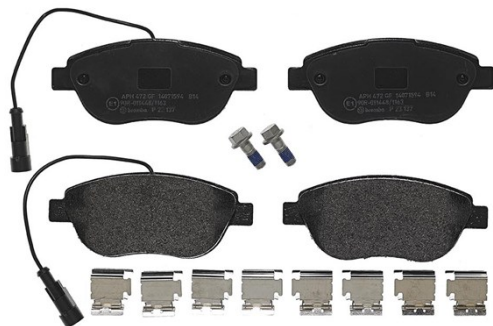

Dati tecnici pastiglie

WVA
23708, 23709

Larghezza
137 mm

Spessore
19 mm

Altezza
57,4 mm

Sistema frenante
Bosch

Indicatore di Usura
Elettrico

Veicoli compatibili

500C / 595C / 695C (312_)	1.4 (312.AXF1A)	103	09/09 -
500C / 595C / 695C (312_)	1.4 (312.AXF1A, 312.AXD1A)	118	05/11 -
500C / 595C / 695C (312_)	1.4 (312.AXY1A)	107	05/16 -
500C / 595C / 695C (312_)	1.4 (312.AXZ1A)	121	05/16 -
FIAT			
Modello	Tipo	kW	Anno
DOBLO Box Body / Estate (263_)	1.3 D Multijet	66	02/10 -
DOBLO Box Body / Estate (263_)	1.3 D Multijet	59	03/16 -
DOBLO Box Body / Estate (263_)	1.3 D Multijet	70	03/16 -
DOBLO Box Body / Estate (263_)	1.3 D Multijet	55	11/13 -
DOBLO Box Body / Estate (263_)	1.4	70	02/10 -
DOBLO Box Body / Estate (263_)	1.4	88	10/11 -
DOBLO Box Body / Estate (263_)	1.4 Natural Power	88	06/10 -
DOBLO Box Body / Estate (263_)	1.6 D Multijet	66	02/10 -
DOBLO Box Body / Estate (263_)	1.6 D Multijet	74	02/10 -
DOBLO Box Body / Estate (263_)	1.6 D Multijet	77	02/10 -
DOBLO Box Body / Estate (263_)	1.6 D Multijet	88	02/16 -
DOBLO Box Body / Estate (263_)	2.0 D Multijet	99	02/10 -
DOBLO MPV (263_)	1.3 D Multijet	70	03/16 -
DOBLO MPV (263_)	1.6 D Multijet	74	03/16 -
DOBLO Platform/Chassis (263_)	1.3 D Multijet	66	02/10 -
DOBLO Platform/Chassis (263_)	1.3 D Multijet	59	03/16 -
DOBLO Platform/Chassis (263_)	1.3 D Multijet	70	03/16 -
DOBLO Platform/Chassis (263_)	1.3 D Multijet	55	11/13 -
DOBLO Platform/Chassis (263_)	1.4	70	04/10 -
DOBLO Platform/Chassis (263_)	1.4	88	10/11 -
DOBLO Platform/Chassis (263_)	1.6 D Multijet	66	02/10 -
DOBLO Platform/Chassis (263_)	1.6 D Multijet	77	02/10 -
DOBLO Platform/Chassis (263_)	1.6 D Multijet	74	02/11 -
DOBLO Platform/Chassis (263_)	1.6 D Multijet	88	02/16 -
DOBLO Platform/Chassis (263_)	2.0 D Multijet	99	02/10 -
FIORINO Box Body / Estate (225_)	1.3 D Multijet	70	07/09 -
GRANDE PUNTO (199_)	1.3 D Multijet	62	04/10 -
GRANDE PUNTO (199_)	1.3 D Multijet	66	10/05 -