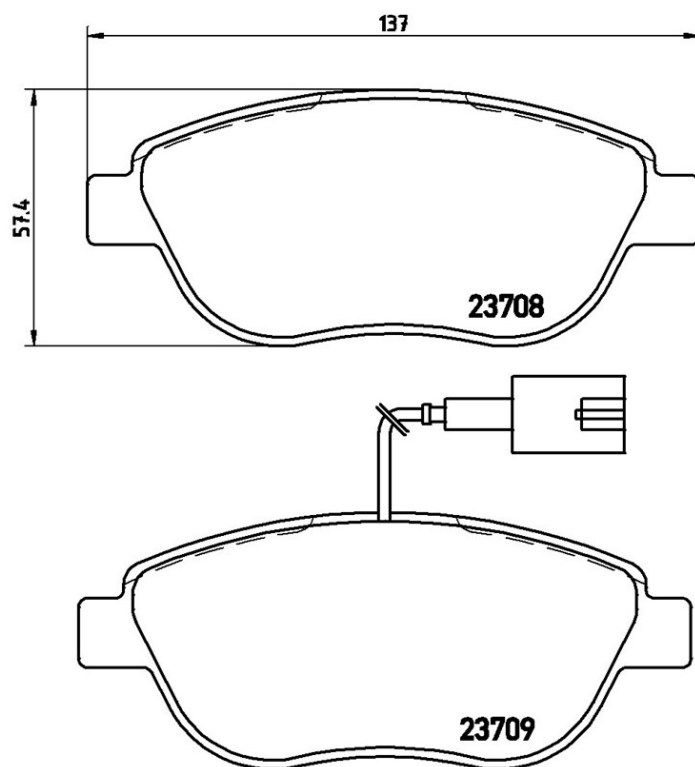

Veicoli compatibili

ABARTH

Modello	Tipo	kW	Anno
500 / 595 / 695 (312_)	1.4 (312.AXD1A)	119	01/14 -
500 / 595 / 695 (312_)	1.4 (312.AXD1A)	99	08/08 -
500 / 595 / 695 (312_)	1.4 (312.AXF1A, 312.AXD1A)	103	05/10 -
500 / 595 / 695 (312_)	1.4 (312.AXT1A)	140	08/08 -
500 / 595 / 695 (312_)	1.4 (312.AXY11, 312.AXY1A)	107	05/16 -
500 / 595 / 695 (312_)	1.4 (312.AXZ11)	121	05/16 -