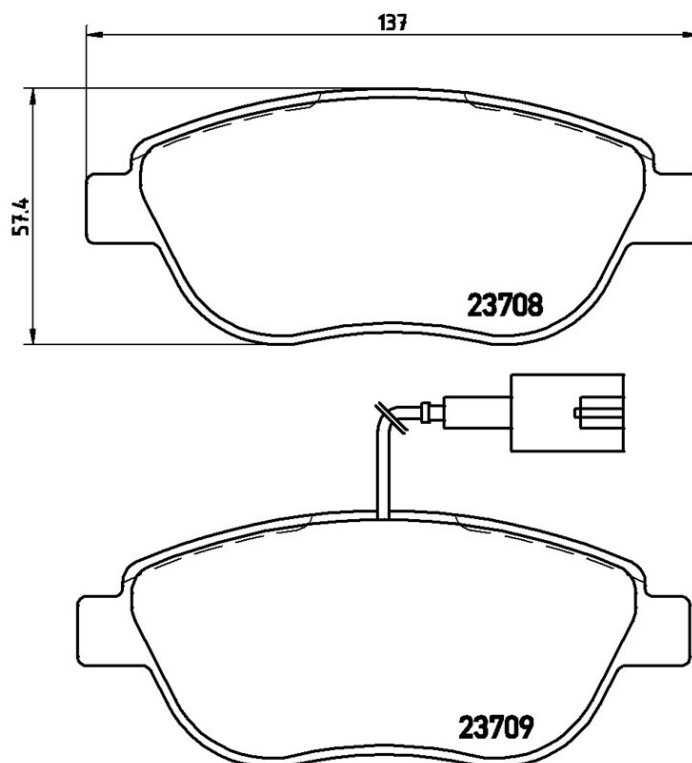

- ✓ Equivalente all'OE
- ✓ Qualità Brembo
- ✓ Certificato ECE-R90
- ✓ Sicurezza
- ✓ Performance
- ✓ Comfort
- ✓ Con accessori

Specifiche tecniche

Codice EAN
8020584102985

Anteriore

Spessore
19 mm

Larghezza
137 mm

Altezza
57 mm

Impianto frenante
Bosch

Indicatore di usura
Elettrico

VVA
23708,23709

Accessori
**Con accessori
Con bulloni pinza
freno**

VEICOLI COMPATIBILI

ABARTH

500 / 595 / 695	1.4 (312.AXF1A, 312.AXD1A)	103/140	05/10
500 / 595 / 695	1.4 (312.AXY11, 312.AXY1A)	107/145	05/16
500 / 595 / 695	1.4 (312.AXZ11)	121/165	05/16
500 / 595 / 695	1.4 (312.AYB11, 312.AYB1A)	120/163	06/16
500C / 595C / 695C	1.4 (312.AXD1A)	99/135	05/08
500C / 595C / 695C	1.4 (312.AXF1A, 312.AXD1A)	118/160	05/11
500C / 595C / 695C	1.4 (312.AXF1A, 312.AXF11, 312.AXD1A)	103/140	09/09
500C / 595C / 695C	1.4 (312.AXY1A, 312.AXY11)	107/145	05/16
500C / 595C / 695C	1.4 (312.AXZ1A)	121/165	05/16