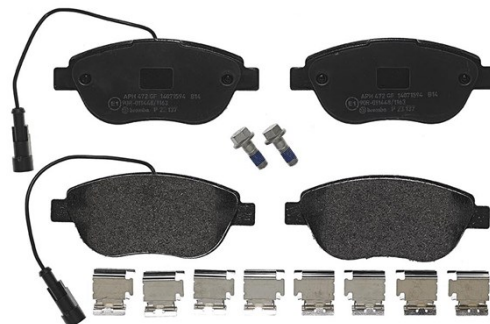

Dati tecnici pastiglie

Assale
Anteriore

Larghezza
137 mm

Altezza
57,4 mm

Accessori
with accessories,with brake caliper screws

WVA
23708, 23709

Spessore
19 mm

Sistema frenante
Bosch

Indicatore di Usura
Elettrico

Veicoli compatibili

ABARTH

Modello	Tipo	kW	Anno
500 / 595 / 695 (312_)	1.4 (312.AXD1A)	119	01/14 -
500 / 595 / 695 (312_)	1.4 (312.AXD1A)	99	08/08 -
500 / 595 / 695 (312_)	1.4 (312.AXF1A, 312.AXD1A)	103	05/10 -
500 / 595 / 695 (312_)	1.4 (312.AXT1A)	140	08/08 -
500 / 595 / 695 (312_)	1.4 (312.AXY11, 312.AXY1A)	107	05/16 -
500 / 595 / 695 (312_)	1.4 (312.AXZ11)	121	05/16 -

FIAT

Modello	Tipo	kW	Anno
DOBLO Box Body / Estate (263_)	1.3 D Multijet	66	02/10 -
DOBLO Box Body / Estate (263_)	1.3 D Multijet	59	03/16 -
DOBLO Box Body / Estate (263_)	1.3 D Multijet	70	03/16 -
DOBLO Box Body / Estate (263_)	1.3 D Multijet	55	11/13 -
DOBLO Box Body / Estate (263_)	1.4	70	02/10 -
DOBLO Box Body / Estate (263_)	1.4	88	10/11 -
DOBLO Box Body / Estate (263_)	1.4 Natural Power	88	06/10 -
DOBLO Box Body / Estate (263_)	1.6 D Multijet	66	02/10 -
DOBLO Box Body / Estate (263_)	1.6 D Multijet	74	02/10 -
DOBLO Box Body / Estate (263_)	1.6 D Multijet	77	02/10 -
DOBLO Box Body / Estate (263_)	1.6 D Multijet	88	02/16 -
DOBLO Box Body / Estate (263_)	2.0 D Multijet	99	02/10 -
DOBLO MPV (263_)	1.3 D Multijet	70	03/16 -
DOBLO MPV (263_)	1.6 D Multijet	74	03/16 -
DOBLO Platform/Chassis (263_)	1.3 D Multijet	66	02/10 -
DOBLO Platform/Chassis (263_)	1.3 D Multijet	59	03/16 -
DOBLO Platform/Chassis (263_)	1.3 D Multijet	70	03/16 -
DOBLO Platform/Chassis (263_)	1.3 D Multijet	55	11/13 -
DOBLO Platform/Chassis (263_)	1.4	70	04/10 -
DOBLO Platform/Chassis (263_)	1.4	88	10/11 -
DOBLO Platform/Chassis (263_)	1.6 D Multijet	66	02/10 -
DOBLO Platform/Chassis (263_)	1.6 D Multijet	77	02/10 -
DOBLO Platform/Chassis (263_)	1.6 D Multijet	74	02/11 -
DOBLO Platform/Chassis (263_)	1.6 D Multijet	88	02/16 -
DOBLO Platform/Chassis (263_)	2.0 D Multijet	99	02/10 -