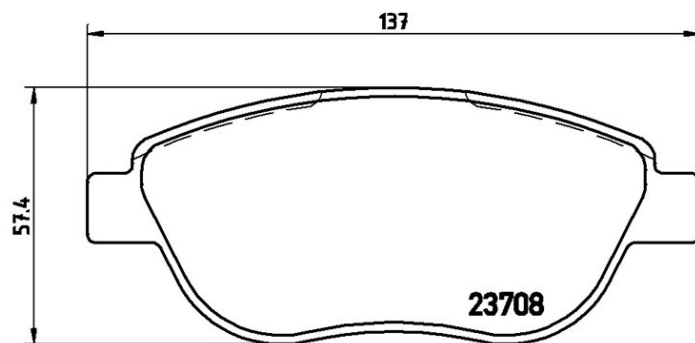

Dati tecnici pastiglie

WVA
23708, 23709

Larghezza
137 mm

Spessore
19 mm

Altezza
57,4 mm

Sistema frenante
Bosch

Indicatore di Usura
Elettrico

Veicoli compatibili

ABARTH

Modello	Tipo	kW	Anno
500 / 595 / 695 (312_)	1.4 (312.AXD1A)	99	08/08 -
500 / 595 / 695 (312_)	1.4 (312.AXF1A)	103	05/10 -
500 / 595 / 695 (312_)	1.4 (312.AXT1A)	140	08/08 -
500 / 595 / 695 (312_)	1.4 (312.AXY11, 312.AXY1A)	107	05/16 -
500 / 595 / 695 (312_)	1.4 (312.AXZ11)	121	05/16 -
500 / 595 / 695 (312_)	1.4 (312.AYB11)	120	06/16 -