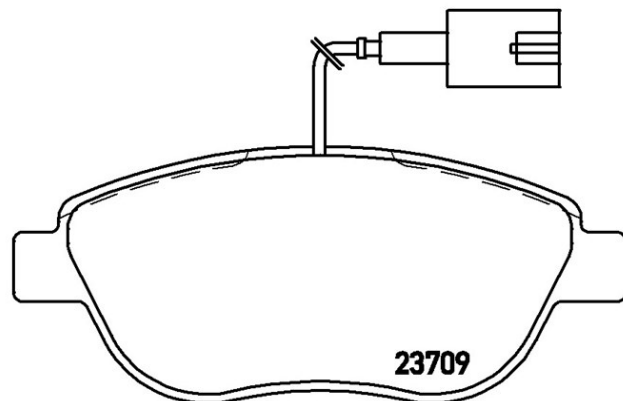

Dati tecnici pastiglie

WVA
23708, 23709

Larghezza
137 mm

Spessore
19 mm

Altezza
57,4 mm

Sistema frenante
Bosch

Indicatore di Usura
Elettrico

Veicoli compatibili

ABARTH

Modello	Tipo	kW	Anno
500 / 595 / 695 (312_)	1.4 (312.AXD1A)	99	08/08 -
500 / 595 / 695 (312_)	1.4 (312.AXF1A)	103	05/10 -
500 / 595 / 695 (312_)	1.4 (312.AXT1A)	140	08/08 -
500 / 595 / 695 (312_)	1.4 (312.AXY11, 312.AXY1A)	107	05/16 -
500 / 595 / 695 (312_)	1.4 (312.AXZ11)	121	05/16 -
500 / 595 / 695 (312_)	1.4 (312.AYB11)	120	06/16 -