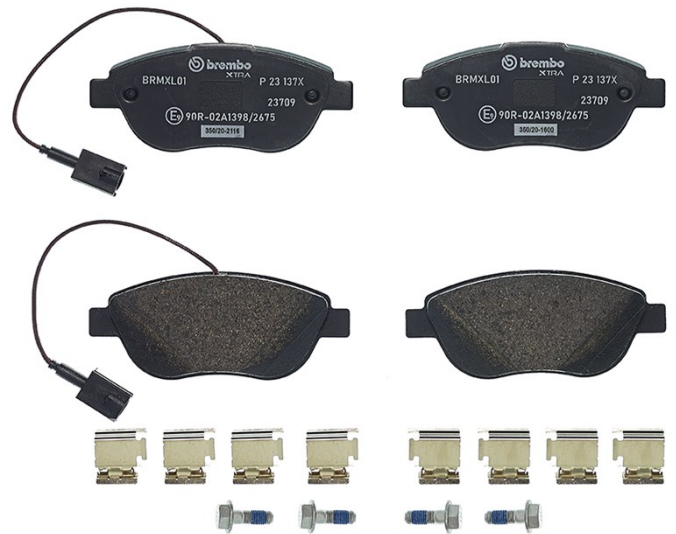

PASTIGLIA XTRA P 23 137X

La pastiglia Xtra P 23 137X è sinonimo di affidabilità

Le pastiglie freno Brembo Xtra, sviluppate per esaltare i vantaggi dei dischi Xtra e Max, sono prodotte con lo speciale materiale BRM XL01, costituito da più di 30 componenti diversi. Rispetto alla miscela utilizzata per le pastiglie equivalenti all'originale, la nuova soluzione si caratterizza per un elevato coefficiente di attrito, che si traduce in una frenata più decisa e stabile, sia alle alte sia alle basse temperature. Tutto questo, garantendo anche un maggior comfort di guida e una migliore modulabilità del pedale, senza compromettere la resa chilometrica del prodotto.

- ✓ Equivalente all'OE
- ✓ Qualità Brembo
- ✓ Certificato ECE-R90
- ✓ Sicurezza
- ✓ Performance
- ✓ Guida sportiva
- ✓ Con accessori

Specifiche tecniche

Codice EAN 8020584114940	Anteriore	Spessore 19 mm
Larghezza 137 mm	Altezza 57 mm	Impianto frenante Bosch
Indicatore di usura Elettrico	WVA 23708,23709	Accessori Con accessori Con bulloni pinza freno

VEICOLI COMPATIBILI

ABARTH

500 / 595 / 695	1.4 (312.AXD1A)	99/135	08/08
500 / 595 / 695	1.4 (312.AXF1A, 312.AXD1A)	103/140	05/10
500 / 595 / 695	1.4 (312.AXY11, 312.AXY1A)	107/145	05/16
500 / 595 / 695	1.4 (312.AXZ11)	121/165	05/16
500 / 595 / 695	1.4 (312.AYB11, 312.AYB1A)	120/163	06/16

500C / 595C / 695C	1.4 (312.AXD1A)	99/135	05/08
500C / 595C / 695C	1.4 (312.AXF1A, 312.AXD1A)	118/160	05/11
500C / 595C / 695C	1.4 (312.AXF1A, 312.AXF11, 312.AXD1A)	103/140	09/09
500C / 595C / 695C	1.4 (312.AXY1A, 312.AXY11)	107/145	05/16
500C / 595C / 695C	1.4 (312.AXZ1A)	121/165	05/16