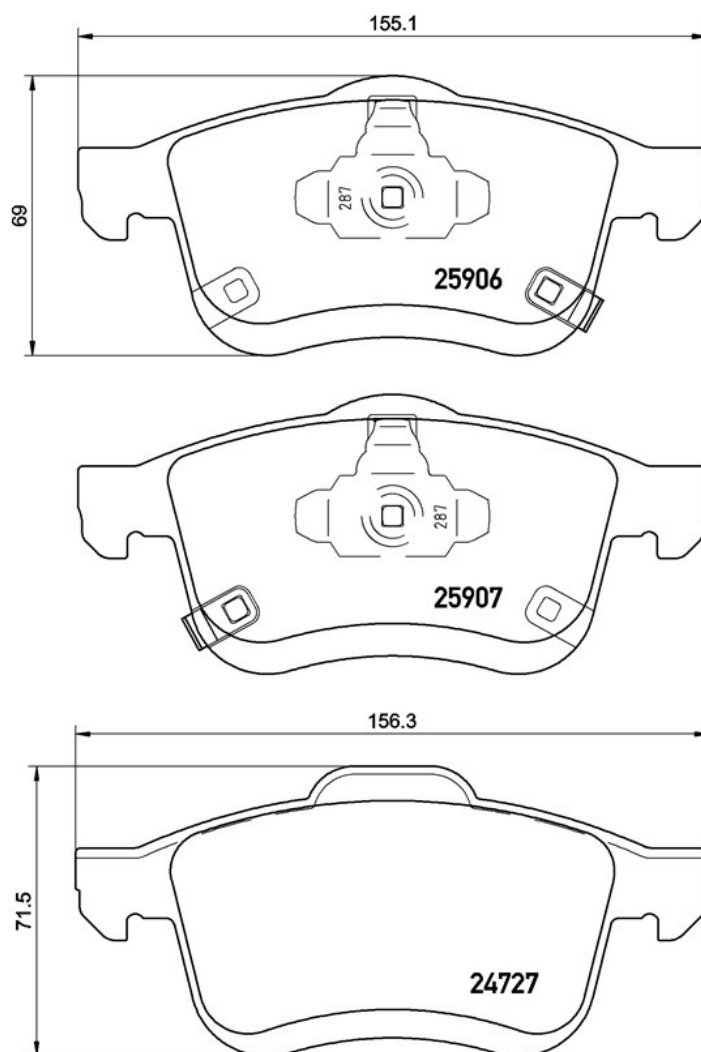

Dati tecnici pastiglie

WVA
24727, 25906, 25907

Larghezza
155,1 mm

Spessore
20 mm

Altezza
69 - 71,5 mm

Sistema frenante
Teves

Indicatore di Usura
Acustico

Veicoli compatibili