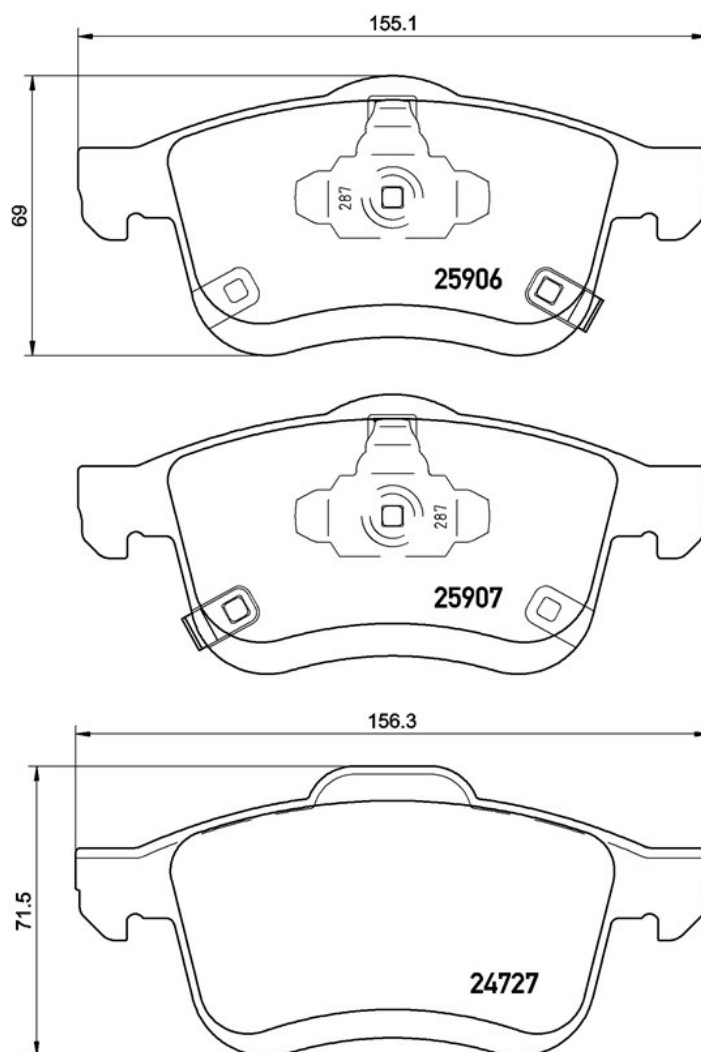

Veicoli compatibili

FIAT

Modello	Tipo	kW	Anno
500L (351_, 352_)	1.4	88	10/13 -
500L (351_, 352_)	1.4 LPG	88	02/14 -
500L (351_, 352_)	1.6 D Multijet	88	09/13 -