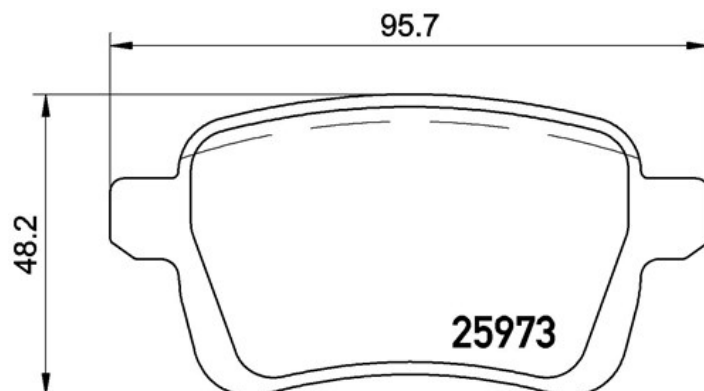

Dati tecnici pastiglie

WVA
25973, 25974, 25975

Larghezza
95,7 mm

Spessore
16,8 mm

Altezza
48,2 mm

Sistema frenante
TRW

Indicatore di Usura
Acustico

Veicoli compatibili

FIAT

Modello

Tipo

kW

Anno

500L (351_, 352_)	1.4	88	10/13 -
500L (351_, 352_)	1.4 LPG	88	02/14 -
500L (351_, 352_)	1.6 D Multijet	88	09/13 -

Codici OE

Codici OE compatibili