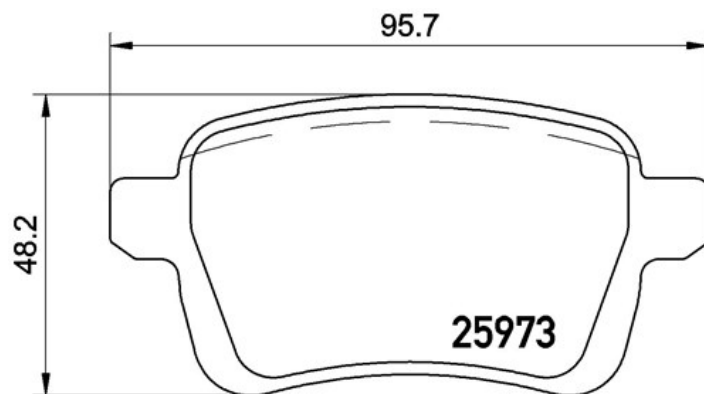

Dati tecnici pastiglie

Assale
Posteriore

Larghezza
95,7 mm

Altezza
48,2 mm

Accessori
with accessories,with brake caliper screws

WVA
25973, 25974, 25975

Spessore
16,8 mm

Sistema frenante
TRW

Indicatore di Usura
Acustico

Veicoli compatibili

FIAT

Modello

Tipo

kW

Anno

500L (351_, 352_)	1.4	118	09/13 -
500L (351_, 352_)	1.4	119	09/13 -
500L (351_, 352_)	1.4	88	10/13 -
500L (351_, 352_)	1.4 LPG	88	02/14 -
500L (351_, 352_)	1.6 D Multijet	88	09/13 -

Codici OE

Codici OE compatibili

FIAT	0000077366595
FIAT	68211493AA
FIAT	77366595