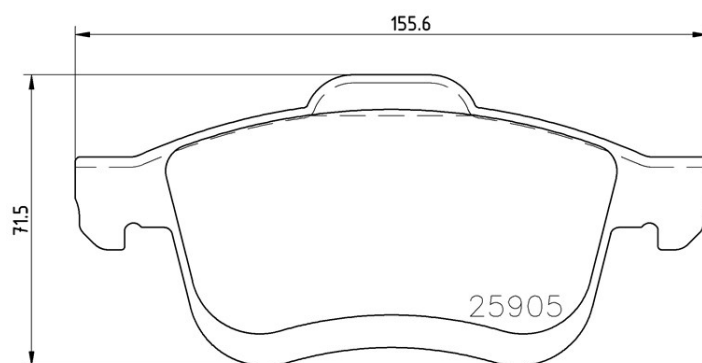

Dati tecnici pastiglie

WVA
25905

Larghezza
155,4 mm

Spessore
20,2 mm

Altezza
71,5 mm

Sistema frenante
Teves

Indicatore di Usura
Acustico

Veicoli compatibili

FIAT				
Modello	Tipo	kW	Anno	
500L (351_, 352_)	1.4	70	09/12 -	
500L (351_, 352_)	1.4	88	10/13 -	

Codici OE

Codici OE compatibili	
FIAT	68211488AA
FIAT	77366590