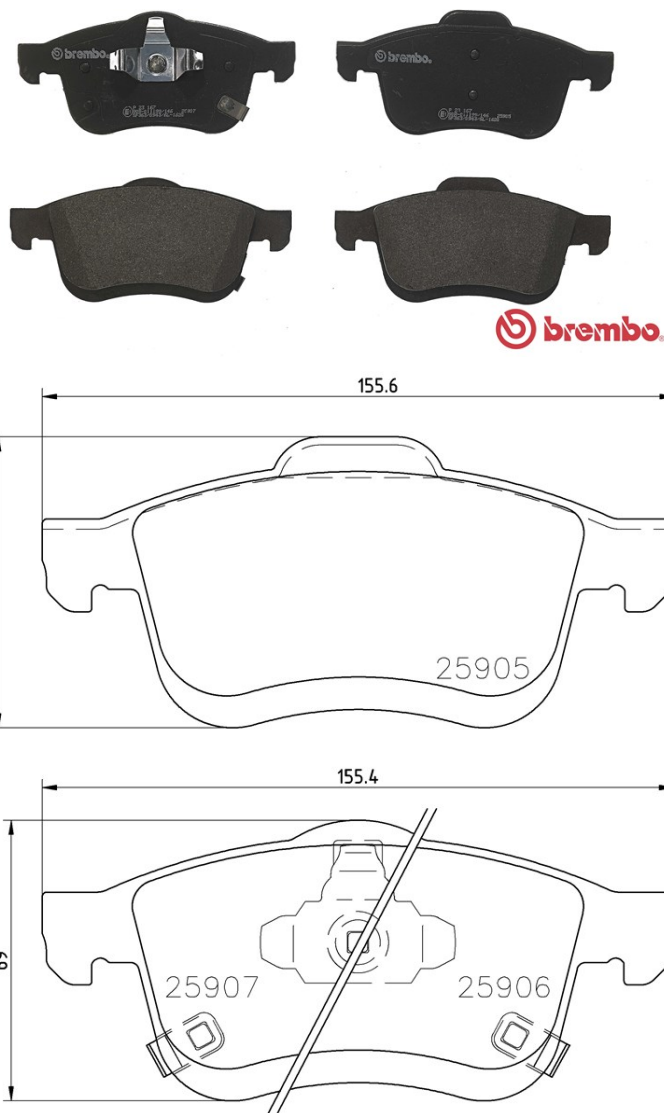

Dati tecnici pastiglie

Assale
Anteriore

WVA
25905

Larghezza
155,4 mm

Spessore
20,2 mm

Altezza
71,5 mm

Sistema frenante
Teves

Accessori

Indicatore di Usura
Acustico

Veicoli compatibili

FIAT

Modello	Tipo	kW	Anno
500L (351_, 352_)	1.4	118	09/13 -
500L (351_, 352_)	1.4	119	09/13 -
500L (351_, 352_)	1.4	70	09/12 -
500L (351_, 352_)	1.4	88	10/13 -

Codici OE

Codici OE compatibili

FIAT	68211488AA
FIAT	77366590