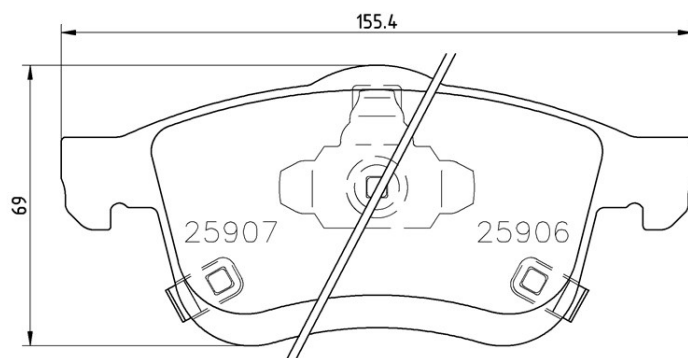

Dati tecnici pastiglie

WVA
25905

Larghezza
155,4 mm

Spessore
20,2 mm

Altezza
71,5 mm

Sistema frenante
Teves

Indicatore di Usura
Acustico

Veicoli compatibili

FIAT				
Modello	Tipo	kW	Anno	
500L (351_, 352_)	1.4	70	09/12 -	
500L (351_, 352_)	1.4	88	10/13 -	

Codici OE

Codici OE compatibili	
FIAT	68211488AA
FIAT	77366590