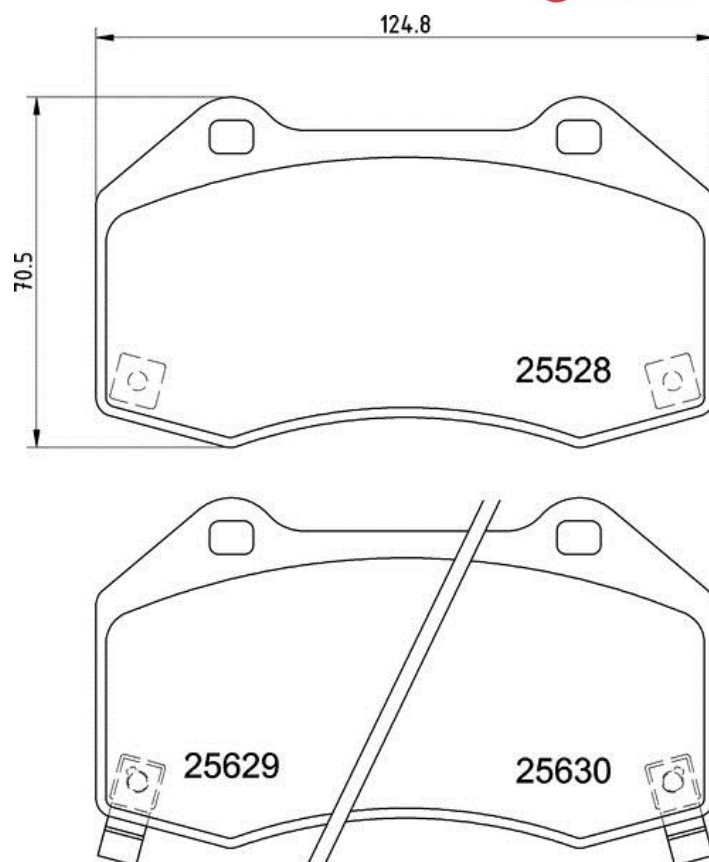

Dati tecnici pastiglie

Assale
Anteriore

WVA
25528, 25629, 25630

Larghezza
124,6 mm

Spessore
13,2 mm

Altezza
70,5 mm

Sistema frenante
Brembo

Accessori

Indicatore di Usura
Acustico

Codice EAN
8020584087244

Veicoli compatibili

ABARTH

Modello	Tipo	kW	Anno
124 Spider (348_)	1.4	125	03/16 -

FIAT

Modello	Tipo	kW	Anno
124 Spider (348_)	1.4	103	03/16 -

Codici OE

Codici OE compatibili