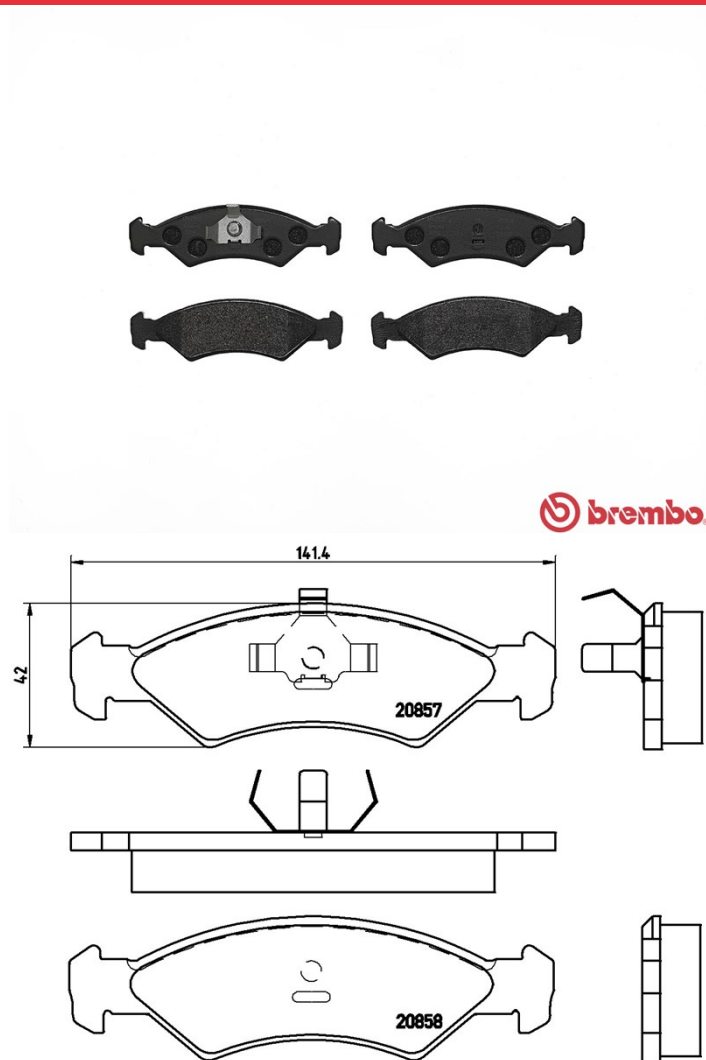

## Dati tecnici pastiglie

<b>Assale</b> Anteriore	<b>WVA</b> 20857, 20858
<b>Larghezza</b> 141,4 mm	<b>Spessore</b> 17,5 mm
<b>Altezza</b> 42 mm	<b>Sistema frenante</b> Teves
<b>Accessori</b>	<b>Indicatore di Usura</b> Senza
<b>Codice EAN</b> 8020584051887	

## Veicoli compatibili

FORD				
Modello	Tipo	kW	Anno	
FIESTA Box (FVD)	1.0	33	08/83 11/89	
FIESTA Box (WFVT)	1.0 (WFVT)	29	10/77 11/86	
FIESTA Box (WFVT)	1.1 (WFVT)	39	10/77 11/86	
FIESTA II (FBD)	1.0	33	09/83 11/89	
FIESTA II (FBD)	1.0 (FBD)	33	09/83 02/89	
FIESTA II (FBD)	1.1 (FBD)	36	05/86 02/89	
FIESTA II (FBD)	1.1 (FBD)	37	09/83 02/89	
FIESTA II (FBD)	1.3	51	09/83 09/89	
FIESTA II (FBD)	1.3 (FBD)	51	09/83 01/87	
FIESTA II (FBD)	1.4	51	09/83 01/87	

FIESTA II (FBD)	1.4 (FBD)	54	02/87 02/89
FIESTA II (FBD)	1.4 (FBD)	55	10/85 11/89
FIESTA II (FBD)	1.4 (FBD)	52	10/86 02/89
FIESTA II (FBD)	1.6	58	01/85 11/89
FIESTA II (FBD)	1.6 D (FBD)	40	04/84 02/89