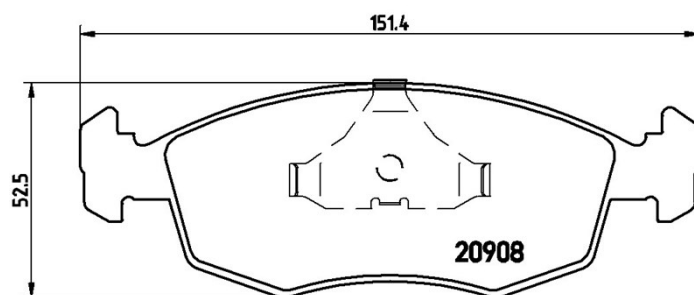

Dati tecnici pastiglie

Assale

Anteriore

WVA

20907, 20908

Larghezza

151,4 mm

Spessore

18 mm

Altezza

52,5 mm

Sistema frenante

Teves

Accessori

Indicatore di Usura

Senza

Codice EAN

8020584051917

Veicoli compatibili

FORD

Modello	Tipo	kW	Anno
ESCORT IV (GAF, AWF, ABFT)	1.6 Turbo RS	97	01/86 07/90
ESCORT V (AAL, ABL)	1.8 16V XR3i	96	02/92 01/95
ESCORT V (AAL, ABL)	1.8 XR3i 16V 4x4	77	08/93 01/95
ESCORT V (AAL, ABL)	1.8 XR3i 16V 4x4	96	08/93 01/95
ESCORT V (AAL, ABL)	RS 2000	110	05/91 01/95
ESCORT V (AAL, ABL)	RS 2000 4x4	110	05/91 01/95
ESCORT V Convertible (ALL)	1.8 16V XR3i	96	02/92 01/95
ESCORT V Turnier (ANL)	1.8 i 16V	96	02/93 01/95