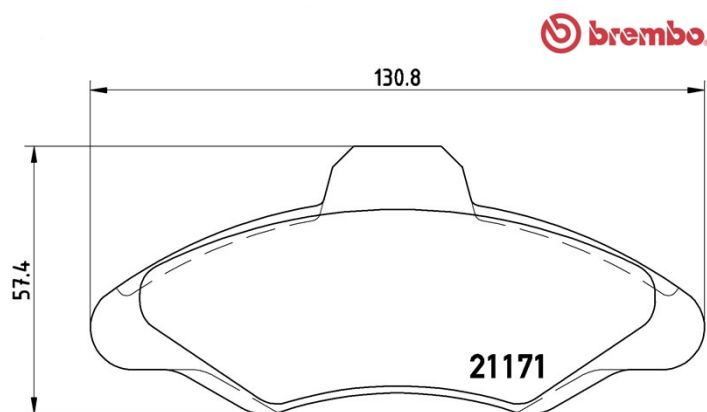

Dati tecnici pastiglie

Assale
Anteriore

WVA
21171

Larghezza
130,8 mm

Spessore
18 mm

Altezza
57,4 mm

Sistema frenante
Bendix

Accessori

Indicatore di Usura
Senza

Codice EAN
8020584052013

Veicoli compatibili

FORD

Modello	Tipo	kW	Anno
ESCORT '91 Express (AVF)	1.3	46	07/90 12/94
ESCORT '91 Express (AVF)	1.4	52	07/90 12/94
ESCORT '91 Express (AVF)	1.8 D	44	07/90 12/94
ESCORT '95 Box (AVL)	1.4	54	01/95 08/00
ESCORT '95 Box (AVL)	1.8 D	44	01/95 08/00
ESCORT '95 Box (AVL)	1.8 TD	66	01/95 08/00
ESCORT '95 Box (AVL)	1.8 Turbo D	51	12/95 06/01
ESCORT V (AAL, ABL)	1.3	44	07/90 01/95
ESCORT V (AAL, ABL)	1.4	52	07/90 01/95
ESCORT V (AAL, ABL)	1.4	55	09/90 12/94
ESCORT V (AAL, ABL)	1.6	66	07/90 08/92
ESCORT V (AAL, ABL)	1.6	77	07/90 08/93