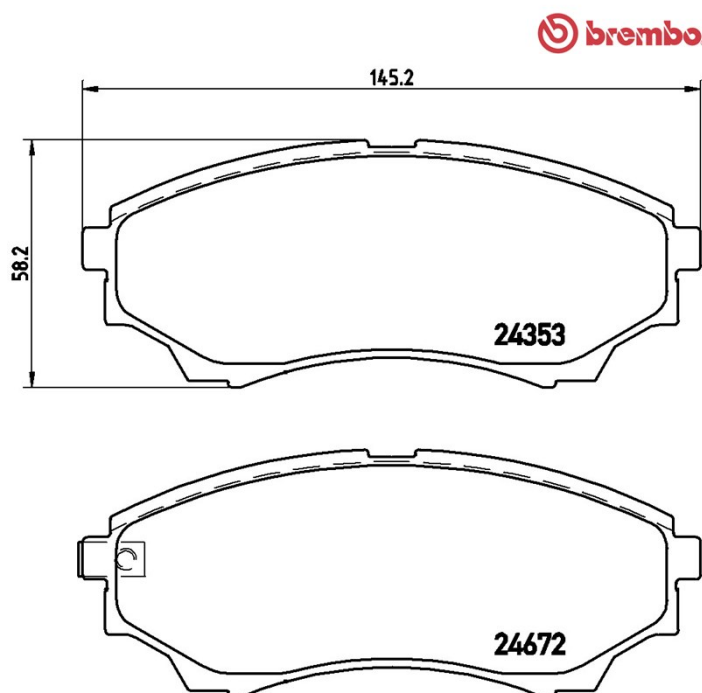

Dati tecnici pastiglie

Assale
Anteriore

WVA
24353, 24672

Larghezza
145,2 mm

Spessore
16,9 mm

Altezza
58,2 mm

Sistema frenante
Tokico

Accessori

Indicatore di Usura
Acustico

Codice EAN
8020584091159

Veicoli compatibili

FORD				
Modello	Tipo	kW	Anno	
RANGER (ER, EQ, R_)	2.3 4x4	114	10/01 09/05	
RANGER (ER, EQ, R_)	2.5 TD 4x4	62	04/02 06/06	
RANGER (ER, EQ, R_)	2.5 TD 4x4	80	10/99 06/06	
RANGER (ER, EQ, R_)	2.5 TDCi 4x4	86	04/02 09/05	
RANGER (ER, EQ, R_)	3.0 4x4	109	06/99 06/06	
RANGER (ER, EQ, R_)	4.0 4x4	152	10/05 06/06	
RANGER (ET)	2.5 TDCi 4x4	105	05/06 07/12	
RANGER (ET)	3.0 TDCi 4x4	115	05/06 07/12