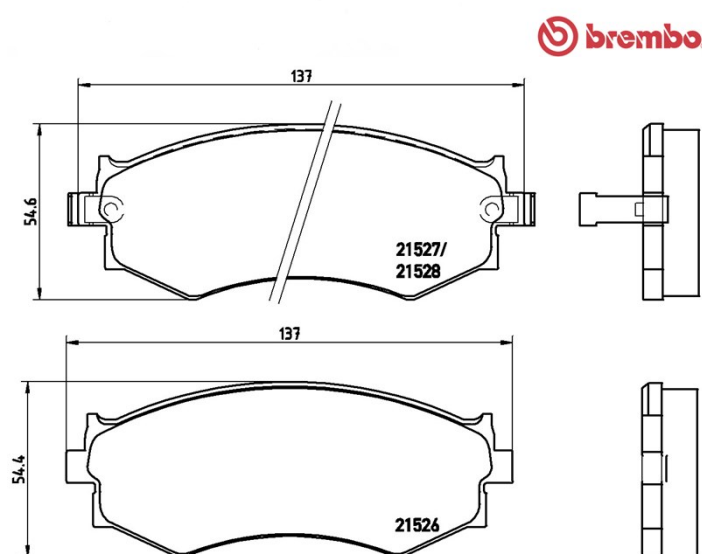

Dati tecnici pastiglie

Assale
Anteriore

WVA
21526, 21527, 21528

Larghezza
137 mm

Spessore
17 mm

Altezza
54,4 - 54,6 mm

Sistema frenante
Akebono

Accessori

Indicatore di Usura
Acustico

Codice EAN
8020584052723

Veicoli compatibili

FORD AUSTRALIA

Modello	Tipo	kW	Anno
CORSAIR Hatchback (UA)	2.4 i	96	10/89 09/92
CORSAIR Saloon (UA)	2.4 i	96	10/89 09/92

INFINITI

Modello	Tipo	kW	Anno
G20	2.0	85	01/90 12/97

NISSAN

Modello	Tipo	kW	Anno
200 SX (S13)	1.8	99	09/88 03/94
200 SX (S13)	1.8 Turbo	124	07/88 11/93
200 SX (S13)	2.0 i 16V	103	07/88 11/93