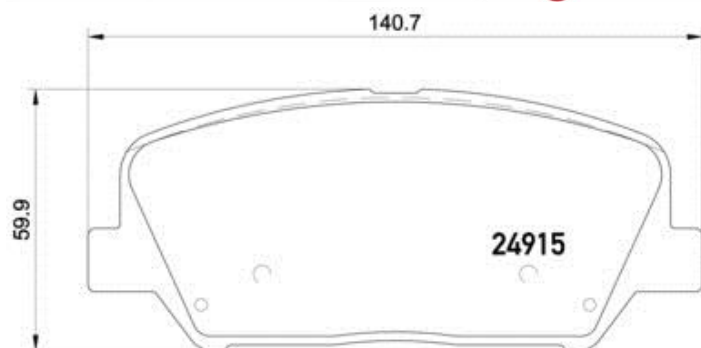

Veicoli compatibili

HYUNDAI

Modello	Tipo	kW	Anno
GRANDEUR (HG)	2.2 D	147	01/11 -
GRANDEUR (HG)	2.4	132	07/11 -
GRANDEUR (HG)	2.4 16V	148	01/11 -
GRANDEUR (HG)	2.4 GDI	140	02/11 04/16
GRANDEUR (HG)	2.4 Hybrid	117	07/11 -
GRANDEUR (HG)	2.7	141	06/11 -
GRANDEUR (HG)	3.0	199	02/11 -