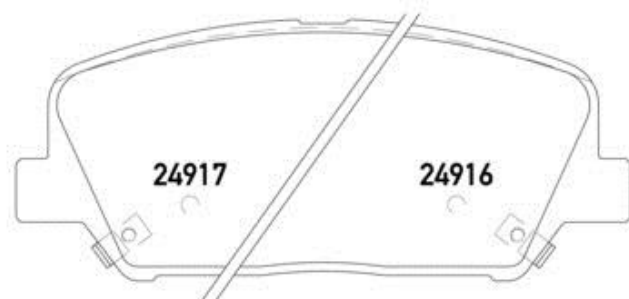

Dati tecnici pastiglie

Assale
Anteriore

WVA
24915

Larghezza
140,7 mm

Spessore
17,3 mm

Altezza
59,9 mm

Sistema frenante
Sumitomo

Accessori

Indicatore di Usura
Acustico

Codice EAN
8020584104859

Veicoli compatibili

HYUNDAI

Modello	Tipo	kW	Anno
GRANDEUR (HG)	2.2 D	147	01/11 -
GRANDEUR (HG)	2.4	132	07/11 -
GRANDEUR (HG)	2.4 16V	148	01/11 -
GRANDEUR (HG)	2.4 GDI	140	02/11 04/16
GRANDEUR (HG)	2.4 Hybrid	117	07/11 -
GRANDEUR (HG)	2.7	141	06/11 -
GRANDEUR (HG)	3.0	199	02/11 -