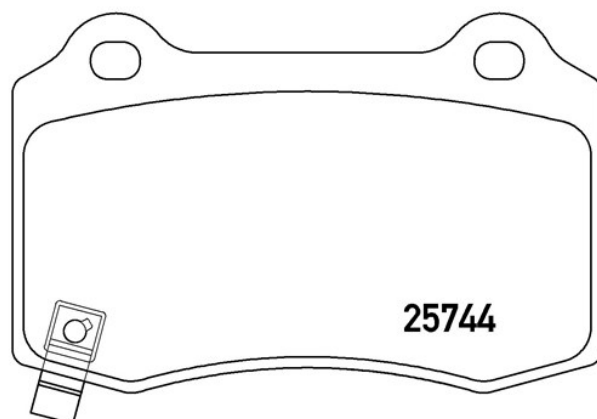

Dati tecnici pastiglie

Assale
Posteriore

WVA
25743, 25744

Larghezza
107,2 mm

Spessore
14,7 mm

Altezza
69,2 mm

Sistema frenante
Brembo

Accessori

Indicatore di Usura
Acustico

Codice EAN
8020584112489

Veicoli compatibili

HYUNDAI

Modello	Tipo	kW	Anno
GENESIS Coupe	2.0 T	157	01/08 12/12
GENESIS Coupe	2.0 T	204	04/12 02/14
GENESIS Coupe	2.0 T	202	11/11 12/14