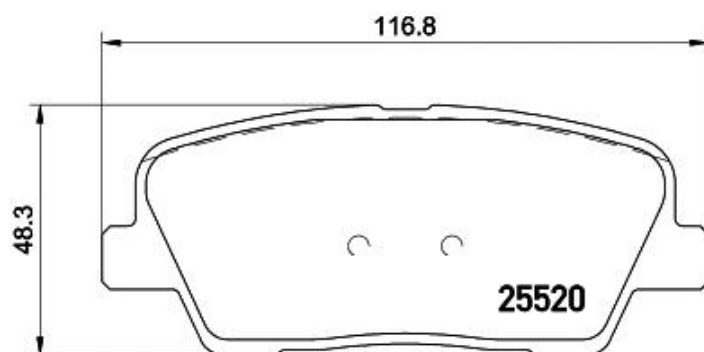

Dati tecnici pastiglie

Assale
Posteriore

WVA
25520, 25521, 25522

Larghezza
116,8 mm

Spessore
15,5 mm

Altezza
48,3 mm

Sistema frenante
Mando

Accessori
Con accessori

Indicatore di Usura
Acustico

Codice EAN
8020584083949

Veicoli compatibili

HYUNDAI

Modello	Tipo	kW	Anno
EQUUS / CENTENNIAL	5.0 GDI	316	03/09 -
GENESIS (DH)	3.0 GDI	183	06/14 -
GENESIS (DH)	3.0 GDI 4WD	183	06/14 -
GENESIS (DH)	3.8 GDI	232	06/14 -
GENESIS (DH)	3.8 GDI 4WD	232	06/14 -
GENESIS Coupe	2.0	191	01/13 -
GENESIS Coupe	2.0 CVT	184	02/13 02/14