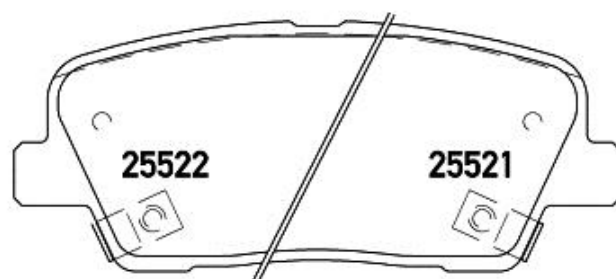

Dati tecnici pastiglie

Assale
Posteriore

WVA
25520, 25521, 25522

Larghezza
116,8 mm

Spessore
15,5 mm

Altezza
48,3 mm

Sistema frenante
Mando

Accessori
Con accessori

Indicatore di Usura
Acustico

Codice EAN
8020584083949

Veicoli compatibili

HYUNDAI

Modello	Tipo	kW	Anno
EQUUS / CENTENNIAL	5.0 GDI	316	03/09 -
GENESIS (DH)	3.0 GDI	183	06/14 -
GENESIS (DH)	3.0 GDI 4WD	183	06/14 -
GENESIS (DH)	3.8 GDI	232	06/14 -
GENESIS (DH)	3.8 GDI 4WD	232	06/14 -
GENESIS Coupe	2.0	191	01/13 -
GENESIS Coupe	2.0 CVT	184	02/13 02/14