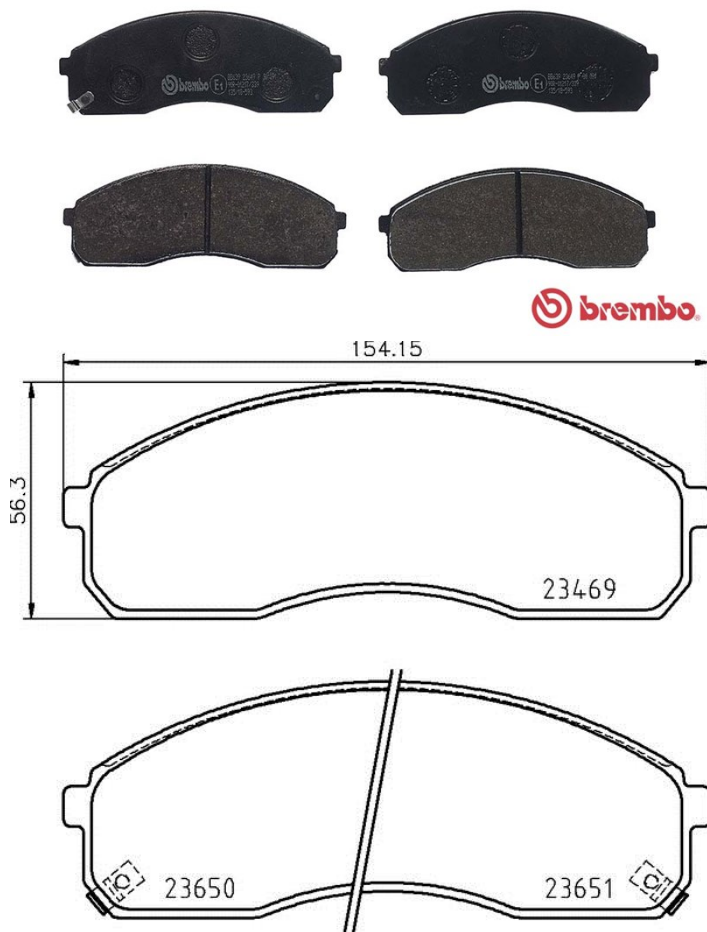

Dati tecnici pastiglie

Assale
Anteriore, Posteriore

WVA
23649, 23650, 23651

Larghezza
154,2 mm

Spessore
17,5 mm

Altezza
56,2 mm

Sistema frenante
Sumitomo

Accessori

Indicatore di Usura
Acustico

Codice EAN
8020584086919

Veicoli compatibili

KIA

Modello	Tipo	kW	Anno
BONGO Platform/Chassis	2.5 CRDi	98	01/12 -
K2500 (SD)	2.5 CRDi	96	01/10 -

Codici OE

Codici OE compatibili

KIA 581014EA30