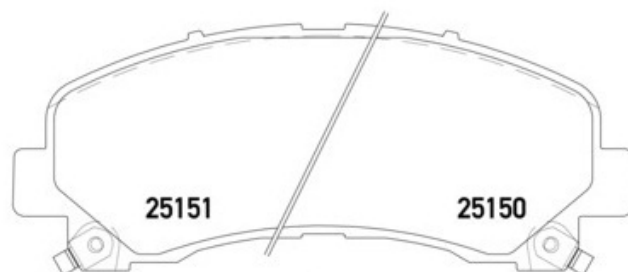

Dati tecnici pastiglie

Assale
Anteriore

WVA
25149, 25150, 25151

Larghezza
151,8 mm

Spessore
16,8 mm

Altezza
60,8 mm

Sistema frenante
Akebono

Accessori
Con accessori

Indicatore di Usura
Acustico

Codice EAN
8020584104927

Veicoli compatibili

CHEVROLET

Modello	Tipo	kW	Anno
S10 Pickup	2.5	145	09/14 -
TRAILBLAZER (31UX)	3.6	176	06/13 -
TRAILBLAZER (31UX)	3.6	204	11/14 -

HOLDEN

Modello	Tipo	kW	Anno
COLORADO 7 (RG)	2.8 TD 4WD (U156FH, U156MH)	132	06/12 -
COLORADO Pickup (RC)	3.0 TD (TFR85)	120	03/08 06/12
COLORADO Pickup (RC)	3.0 TD 4x4 (TFS85)	120	03/08 06/12

COLORADO Pickup (RC)	3.6 i V6 (TFR27)	157	03/08 06/12
COLORADO Pickup (RC)	3.6 i V6 4x4 (TFS27)	157	03/08 06/12
COLORADO Pickup (RG)	2.8 TD (U148CH, U148DH, U148EH)	132	06/12 -
COLORADO Pickup (RG)	2.8 TD 4x4 (U148FH)	132	06/12 -
COLORADO Platform/Chassis (RC)	2.4 i (TFR32)	92	07/08 06/12
COLORADO Platform/Chassis (RC)	3.0 TD (TFR85)	120	03/08 06/12
COLORADO Platform/Chassis (RC)	3.0 TD 4x4 (TFS85)	120	03/08 06/12
COLORADO Platform/Chassis (RC)	3.6 i V6 (TFR27)	157	03/08 06/12
COLORADO Platform/Chassis (RG)	2.4 D (U143AG)	110	06/12 -
COLORADO Platform/Chassis (RG)	2.8 TD (U147DH)	132	06/12 -
COLORADO Platform/Chassis (RG)	2.8 TD 4x4 (U148LH, U148MH)	132	06/12 -