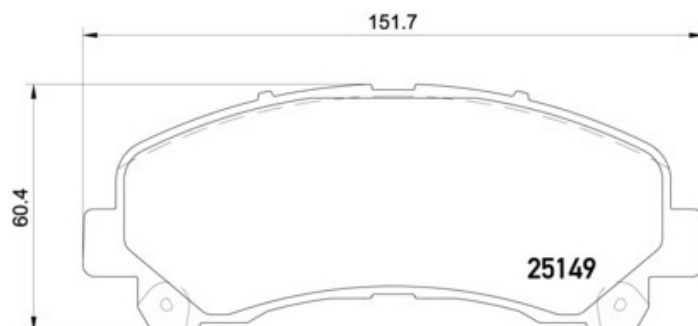

Dati tecnici pastiglie

Assale
Anteriore

WVA
25149, 25150, 25151

Larghezza
151,8 mm

Spessore
16,8 mm

Altezza
60,8 mm

Sistema frenante
Akebono

Accessori
Con accessori

Indicatore di Usura
Acustico

Codice EAN
8020584104927

Veicoli compatibili

CHEVROLET

Modello	Tipo	kW	Anno
S10 Pickup	2.5	145	09/14 -
TRAILBLAZER (31UX)	3.6	176	06/13 -
TRAILBLAZER (31UX)	3.6	204	11/14 -

HOLDEN

Modello	Tipo	kW	Anno
COLORADO 7 (RG)	2.8 TD 4WD (U156FH, U156MH)	132	06/12 -
COLORADO Pickup (RC)	3.0 TD (TFR85)	120	03/08 06/12
COLORADO Pickup (RC)	3.0 TD 4x4 (TFS85)	120	03/08 06/12

COLORADO Pickup (RC)	3.6 i V6 (TFR27)	157	03/08 06/12
COLORADO Pickup (RC)	3.6 i V6 4x4 (TFS27)	157	03/08 06/12
COLORADO Pickup (RG)	2.8 TD (U148CH, U148DH, U148EH)	132	06/12 -
COLORADO Pickup (RG)	2.8 TD 4x4 (U148FH)	132	06/12 -
COLORADO Platform/Chassis (RC)	2.4 i (TFR32)	92	07/08 06/12
COLORADO Platform/Chassis (RC)	3.0 TD (TFR85)	120	03/08 06/12
COLORADO Platform/Chassis (RC)	3.0 TD 4x4 (TFS85)	120	03/08 06/12
COLORADO Platform/Chassis (RC)	3.6 i V6 (TFR27)	157	03/08 06/12
COLORADO Platform/Chassis (RG)	2.4 D (U143AG)	110	06/12 -
COLORADO Platform/Chassis (RG)	2.8 TD (U147DH)	132	06/12 -
COLORADO Platform/Chassis (RG)	2.8 TD 4x4 (U148LH, U148MH)	132	06/12 -