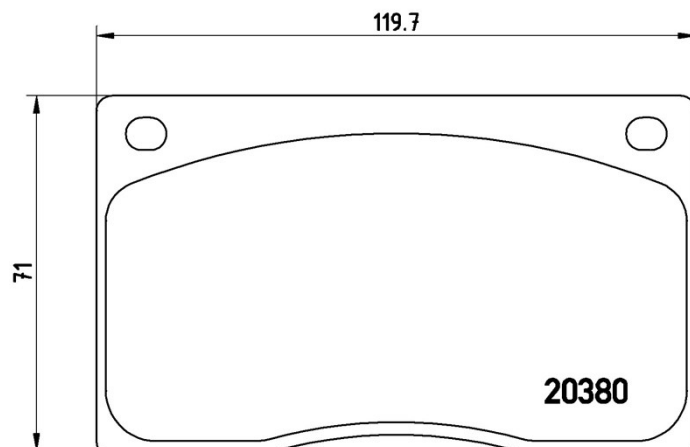

Dati tecnici pastiglie

Assale
Anteriore

WVA
20380

Larghezza
119,7 mm

Spessore
15,6 mm

Altezza
71 mm

Sistema frenante
Lucas

Accessori

Indicatore di Usura
Senza

Codice EAN
8020584052969

Veicoli compatibili

ASTON MARTIN

Modello	Tipo	kW	Anno
DB7 Vantage	3.2	233	05/94 06/99
DB7 Vantage	3.2	250	05/94 10/03
DB7 Vantage	5.9	309	03/99 10/03
DB7 Vantage	5.9	298	07/99 10/03
DB7 Vantage	5.9	320	10/02 10/03
DB7 Volante	3.2	250	01/96 10/03
DB7 Volante	3.2	233	11/95 06/99
DB7 Volante	5.9	298	07/99 10/03
DB7 Volante	5.9	309	07/99 10/03

RENAULT

Modello	Tipo	kW	Anno
---------	------	----	------

MASTER I Box (T__)	2.4 D	50	07/80 06/83
MASTER I Box (T__)	2.4 D	52	07/83 08/86
MASTER I Box (T__)	28-35 2.0	59	08/80 10/86
MASTER I Box (T__)	28-35 2.1 D	44	08/80 07/98
MASTER I Box (T__)	28-35 2.4 D	52	08/80 08/89
MASTER I Box (T__)	30 2,2	67	08/80 07/98
MASTER I Bus (T__)	28-35 2.0	59	08/80 09/86
MASTER I Bus (T__)	28-35 2.1 D	44	08/80 07/98
MASTER I Bus (T__)	28-35 2.4 D	52	08/80 08/89
MASTER I Bus (T__)	30 2,2	67	08/80 07/98
MASTER I Platform/Chassis (P__)	2.0	59	07/80 06/85
MASTER I Platform/Chassis (P__)	2.5 D	55	07/80 10/89
MASTER I Platform/Chassis (P__)	28-35 2.0	59	10/82 09/86
MASTER I Platform/Chassis (P__)	28-35 2.5 D	52	09/80 07/98