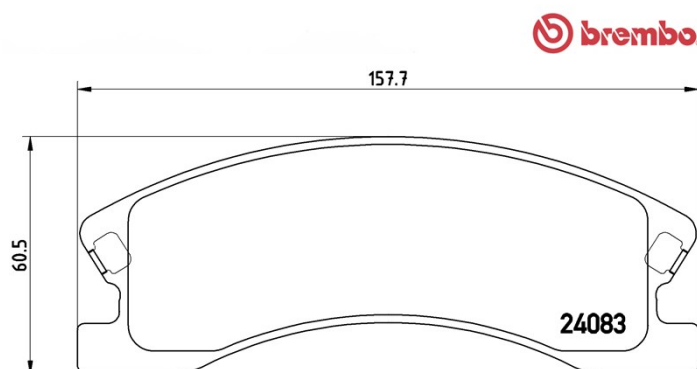

Dati tecnici pastiglie

Assale
Anteriore

WVA
24083

Larghezza
157,7 mm

Spessore
19,2 mm

Altezza
60,5 mm

Sistema frenante
Akebono

Accessori

Indicatore di Usura
Acustico

Codice EAN
8020584053171

Veicoli compatibili

JEEP

Modello	Tipo	kW	Anno
GRAND CHEROKEE II (WJ, WG)	2.7 CRD 4x4	120	10/01 09/05
GRAND CHEROKEE II (WJ, WG)	2.7 CRD 4x4	120	10/04 09/05
GRAND CHEROKEE II (WJ, WG)	3.1 TD 4x4	103	04/99 12/01
GRAND CHEROKEE II (WJ, WG)	4.0	140	10/98 09/04
GRAND CHEROKEE II (WJ, WG)	4.0 4x4	140	04/99 09/05
GRAND CHEROKEE II (WJ, WG)	4.7 V8 4x4	162	04/99 08/00
GRAND CHEROKEE II (WJ, WG)	4.7 V8 4x4	164	04/99 09/05
GRAND CHEROKEE II (WJ, WG)	4.7 V8 4x4	167	06/03 09/05
GRAND CHEROKEE II (WJ, WG)	4.7 V8 4x4	190	10/01 09/05

JEEP (BJC)

Modello	Tipo	kW	Anno
GRAND CHEROKEE	4.0	145	02/99 07/05
GRAND CHEROKEE	4.7	175	02/99 08/01

Codici OE**Codici OE compatibili**

CHRYSLER	05093183AA
CHRYSLER	5093183AA
CHRYSLER	K05093183AA
JEEP	5093183AB
JEEP	K05093183AB
JEEP	K05093260AA