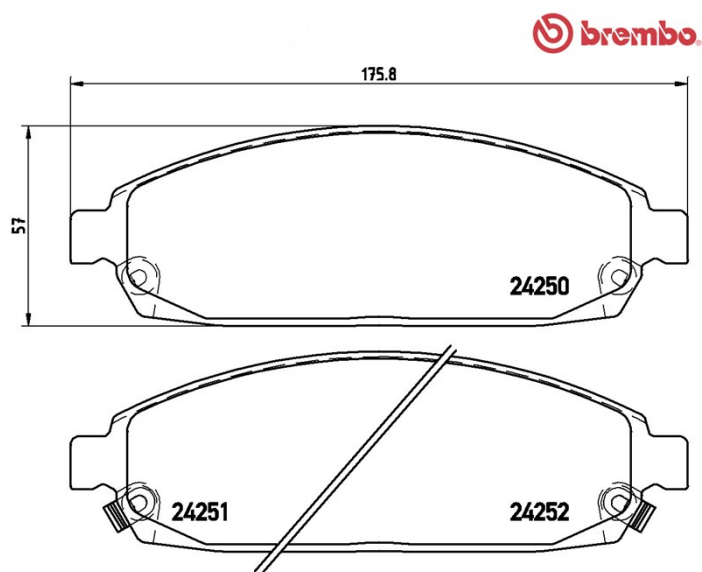

Dati tecnici pastiglie

Assale
Anteriore

WVA
24250, 24251, 24252

Larghezza
175,8 mm

Spessore
18,6 mm

Altezza
57 mm

Sistema frenante
Akebono

Accessori

Indicatore di Usura
Acustico

Codice EAN
8020584060896

Veicoli compatibili

JEEP

Modello	Tipo	kW	Anno
COMMANDER (XK, XH)	3.0 CRD 4x4	160	04/06 12/10
COMMANDER (XK, XH)	3.7 V6 4x4	157	09/05 12/10
COMMANDER (XK, XH)	4.7 V8 4x4	170	09/05 12/10
COMMANDER (XK, XH)	5.7 V8 4x4	240	09/05 12/10
GRAND CHEROKEE III (WH, WK)	3.0 CRD	160	06/05 12/10
GRAND CHEROKEE III (WH, WK)	3.0 CRD 4x4	155	05/06 12/10
GRAND CHEROKEE III (WH, WK)	3.0 CRD 4x4	160	06/05 12/10
GRAND CHEROKEE III (WH, WK)	3.7 V6	157	10/04 12/10
GRAND CHEROKEE III (WH, WK)	3.7 V6 4x4	148	01/08 12/10
GRAND CHEROKEE III (WH, WK)	3.7 V6 4x4	157	10/04 12/10