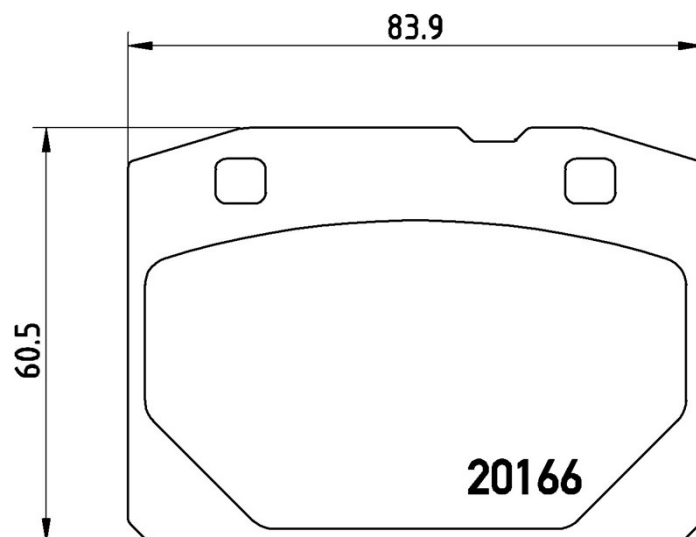

Dati tecnici pastiglie

Assale
Anteriore

WVA
20166

Larghezza
83,9 mm

Spessore
16 mm

Altezza
60,5 mm

Sistema frenante
Bendix

Accessori

Indicatore di Usura
Senza

Codice EAN
8020584053195

Veicoli compatibili

LADA				
Modello	Tipo	kW	Anno	
1200-1500 Estate	1200 (VAZ, WAS2102)	44	09/73 08/84	
1200-1500 Estate	1300 (VAZ-21021)	49	01/81 12/82	
1200-1500 Estate	1500 (VAZ2102)	55	09/73 06/85	
1200-1600	1200 L/S (VAZ, WAS2101)	44	01/70 06/86	
1200-1600	1300 (VAZ2101)	48	05/78 01/87	
1200-1600	1300 (WAS21011)	51	08/74 08/84	
1200-1600	1500 (WAS2103, WAS2106)	55	09/72 08/84	
1200-1600	1500 N/S (VAZ2103)	55	11/75 10/86	
1200-1600	1600 (2106)	58	09/72 08/84	