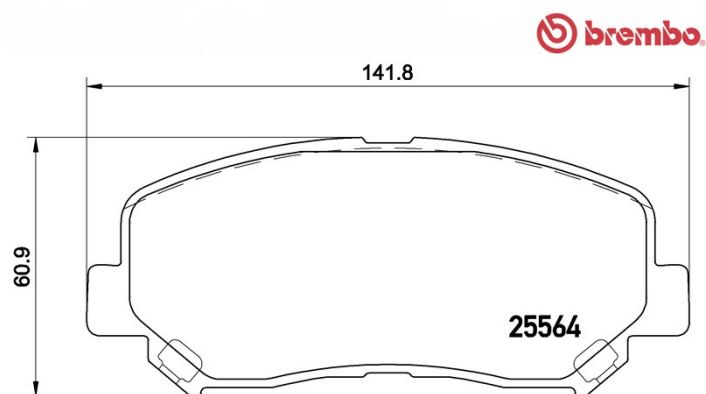

Dati tecnici pastiglie

Assale
Anteriore

WVA
25564

Larghezza
141,8 mm

Spessore
15,8 mm

Altezza
60,9 mm

Sistema frenante
Akebono

Accessori

Indicatore di Usura
Acustico

Codice EAN
8020584103227

Veicoli compatibili

MAZDA

Modello	Tipo	kW	Anno
CX-5 (KE, GH)	2.0	115	01/12 02/17
CX-5 (KE, GH)	2.0	116	01/12 02/17
CX-5 (KE, GH)	2.0	113	04/15 02/17
CX-5 (KE, GH)	2.0	110	02/12 02/17
CX-5 (KE, GH)	2.0	114	07/12 12/18
CX-5 (KE, GH)	2.0	121	11/11 02/17
CX-5 (KE, GH)	2.0 AWD	114	07/12 02/17
CX-5 (KE, GH)	2.0 AWD	110	02/12 02/17
CX-5 (KE, GH)	2.0 AWD	113	07/12 02/17
CX-5 (KE, GH)	2.0 AWD	118	11/11 02/17
CX-5 (KE, GH)	2.2 D	110	04/12 02/17
CX-5 (KE, GH)	2.2 D	129	04/12 02/17
CX-5 (KE, GH)	2.2 D	129	04/12 02/17