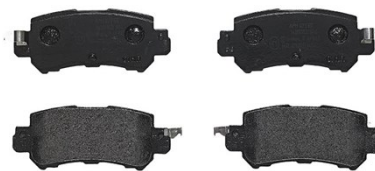

Dati tecnici pastiglie

Assale
Posteriore

VVA
25540, 25541

Larghezza
104,5 mm

Spessore
14,4 mm

Altezza
43 mm

Sistema frenante
Akebono

Accessori

Indicatore di Usura
Acustico

Codice EAN
8020584108963

Veicoli compatibili

MAZDA

| Modello | Tipo | kW | Anno |
|---------------|-----------|-----|-------------|
| CX-3 (DK) | 1.5 D | 77 | 05/15 - |
| CX-3 (DK) | 1.5 D AWD | 77 | 05/15 - |
| CX-3 (DK) | 2.0 | 109 | 07/15 - |
| CX-3 (DK) | 2.0 | 115 | 01/16 - |
| CX-3 (DK) | 2.0 | 88 | 05/15 01/18 |
| CX-3 (DK) | 2.0 AWD | 110 | 05/15 - |
| CX-3 (DK) | 2.0 AWD | 109 | 07/15 - |
| CX-5 (KE, GH) | 2.0 | 115 | 01/12 02/17 |
| CX-5 (KE, GH) | 2.0 | 116 | 01/12 02/17 |