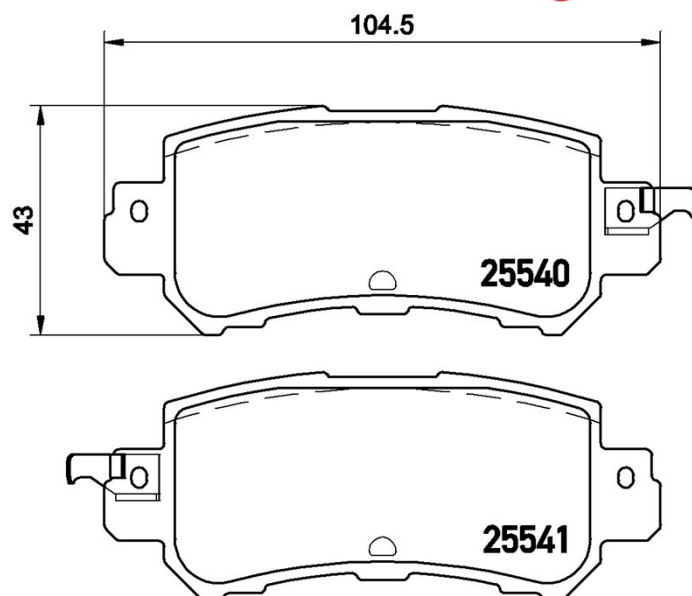

Dati tecnici pastiglie

Assale
Posteriore

VVA
25540, 25541

Larghezza
104,5 mm

Spessore
14,4 mm

Altezza
43 mm

Sistema frenante
Akebono

Accessori

Indicatore di Usura
Acustico

Codice EAN
8020584108963

Veicoli compatibili

MAZDA

Modello	Tipo	kW	Anno
CX-3 (DK)	1.5 D	77	05/15 -
CX-3 (DK)	1.5 D AWD	77	05/15 -
CX-3 (DK)	2.0	109	07/15 -
CX-3 (DK)	2.0	115	01/16 -
CX-3 (DK)	2.0	88	05/15 01/18
CX-3 (DK)	2.0 AWD	110	05/15 -
CX-3 (DK)	2.0 AWD	109	07/15 -
CX-5 (KE, GH)	2.0	115	01/12 02/17
CX-5 (KE, GH)	2.0	116	01/12 02/17