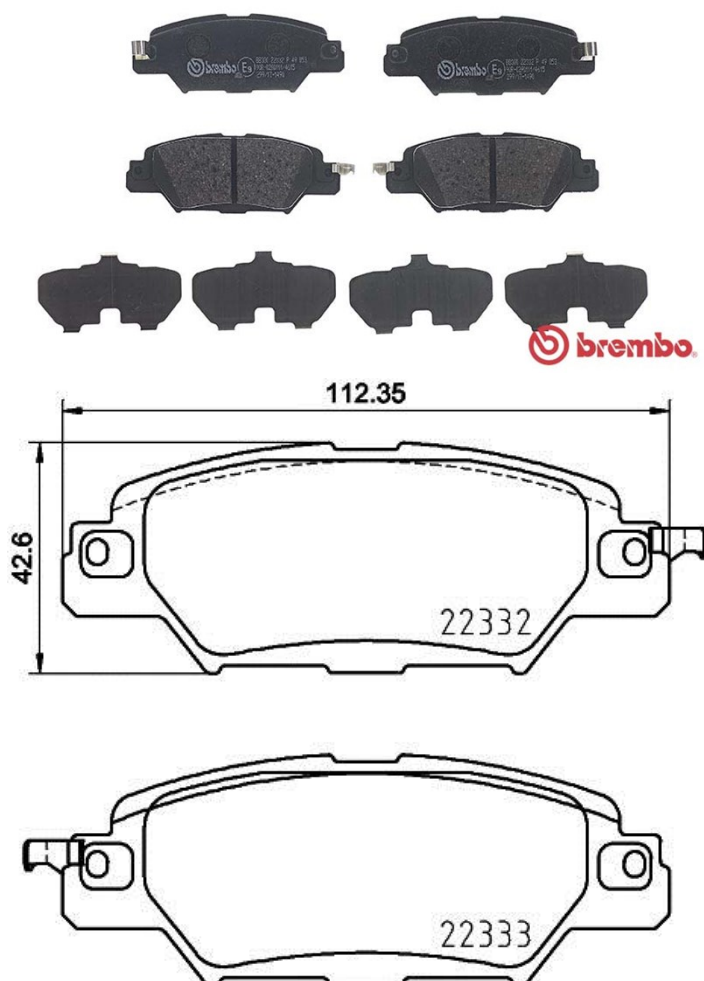

Dati tecnici pastiglie

Assale
Posteriore

WVA
22332, 22333

Larghezza
112,35 mm

Spessore
14,3 mm

Altezza
42,6 mm

Sistema frenante
Akebono

Accessori

Indicatore di Usura
Acustico

Codice EAN
8020584084205

Veicoli compatibili

MAZDA

Modello	Tipo	kW	Anno
CX-5 (KE, GH)	2.0	115	01/12 02/17
CX-5 (KE, GH)	2.0	116	01/12 02/17
CX-5 (KE, GH)	2.0	110	02/12 02/17
CX-5 (KE, GH)	2.0	114	07/12 12/18
CX-5 (KE, GH)	2.0	121	11/11 02/17
CX-5 (KE, GH)	2.0 AWD	114	07/12 02/17
CX-5 (KE, GH)	2.0 AWD	110	02/12 02/17
CX-5 (KE, GH)	2.0 AWD	113	07/12 02/17
CX-5 (KE, GH)	2.0 AWD	118	11/11 02/17
CX-5 (KE, GH)	2.2 D	110	04/12 02/17