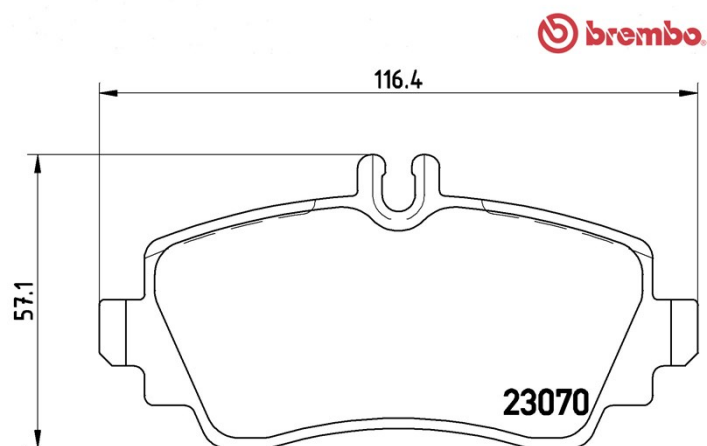

Dati tecnici pastiglie

Assale
Anteriore

WWA
23070

Larghezza
116,45 mm

Spessore
16,5 mm

Altezza
57,1 mm

Sistema frenante
Lucas

Accessori
Con accessori
Con bulloni pinza freno

Indicatore di Usura
Predisposto

Codice EAN
8020584054079

Veicoli compatibili

MERCEDES-BENZ

Modello	Tipo	kW	Anno
A-CLASS (W168)	A 140 (168.031, 168.131)	60	01/01 08/04
A-CLASS (W168)	A 140 (168.031, 168.131)	60	07/97 08/04
A-CLASS (W168)	A 160 (168.033, 168.133)	75	07/97 08/04
A-CLASS (W168)	A 160 CDI (168.006)	55	02/01 08/04
A-CLASS (W168)	A 160 CDI (168.007)	44	07/98 02/01
A-CLASS (W168)	A 170 CDI (168.008)	66	07/98 02/01
A-CLASS (W168)	A 170 CDI (168.009, 168.109)	70	02/01 08/04
A-CLASS (W168)	A 190 (168.032, 168.132)	92	03/99 08/04
A-CLASS (W168)	A 210 (168.035, 168.135)	103	12/01 08/04

Codici OE

Codici OE compatibili

MERCEDES-BENZ

1684200120