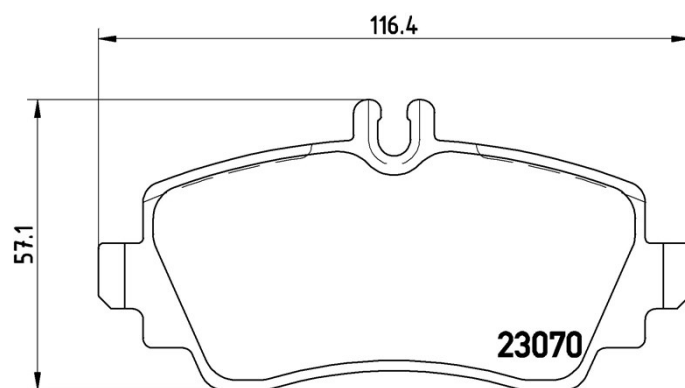

Veicoli compatibili

MERCEDES-BENZ

Modello	Tipo	kW	Anno
A-CLASS (W168)	A 140 (168.031, 168.131)	60	01/01 08/04
A-CLASS (W168)	A 140 (168.031, 168.131)	60	07/97 08/04

Codici OE

Codici OE compatibili

MERCEDES-BENZ	1684200020
MERCEDES-BENZ	1684201220
MERCEDES-BENZ	1684201520
MERCEDES-BENZ	A1684200020
MERCEDES-BENZ	A1684201220
MERCEDES-BENZ	A1684201520